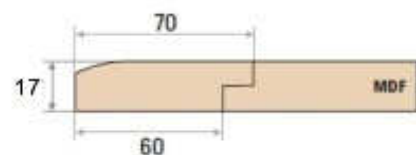

Popis dřevěných dvířek

KARMEN

rámek masivní tl. 20 mm, výplň fézovaná dýhovaná MDF tloušťky 13 mm, čelo vyrobeno z celomasivní spárovky

ZORA

rámek masivní tl. 20 mm, výplň fézovaná dýhovaná MDF tloušťky 13 mm, čelo vyrobeno z celomasivní spárovky

RUSTIK

rámek masivní tl. 20 mm, výplň fézovaná dýhovaná MDF tloušťky 13 mm, čelo vyrobeno z celomasivní spárovky

LAURA

rámek masivní tl. 20 mm, výplň hladká dýhovaná MDF tloušťky 7 mm, čelo vyrobeno z celomasivní spárovky

MERCEDES

rámek masivní tl. 20 mm, výplň hladká dýhovaná MDF tloušťky 9 mm, čelo vyrobeno z celomasivní spárovky

ALEXIA

dýhovaná dřevotříska tl. 19 mm, vnější hrana olepena vrstvenou dýhou tl. 2 mm

Ceník dřevěná a dýhovaná dvířka lakovaná transparentním polomatným lakem - STANDART