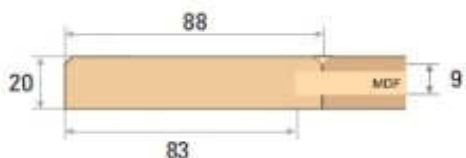

Popis dřevěných dvířek

KARMEN

rámek masivní tl. 20 mm, výplň fézovaná dýhovaná MDF tloušťky 13 mm, čelo vyrobeno z celomasivní spárovky

ZORA

rámek masivní tl. 20 mm, výplň fézovaná dýhovaná MDF tloušťky 13 mm, čelo vyrobeno z celomasivní spárovky

RUSTIK

rámek masivní tl. 20 mm, výplň fézovaná dýhovaná MDF tloušťky 13 mm, čelo vyrobeno z celomasivní spárovky

LAURA

rámek masivní tl. 20 mm, výplň hladká dýhovaná MDF tloušťky 7 mm, čelo vyrobeno z celomasivní spárovky

SOFT

dýhovaná MDF deska tl. 17 mm, hrana olepena dýhovou hranou tl 0,6 mm

VIOLA

rámek masivní tl. 20 mm, výplň fézovaná dýhovaná MDF tloušťky 13 mm, čelo vyrobeno z celomasivní spárovky

MAXI

rámek masivní tl. 20 mm, výplň hladká dýhovaná MDF tloušťky 9 mm, čelo vyrobeno z celomasivní spárovky

MERCEDES

rámek masivní tl. 20 mm, výplň hladká dýhovaná MDF tloušťky 9 mm, čelo vyrobeno z celomasivní spárovky

ALEXIA

dýhovaná dřevotříska tl. 19 mm, vnější hrana olepena vrstvenou dýhou tl. 2 mm

Ceník dřevěná a dýhovaná dvířka lakovaná transparentním polomatným lakem - STANDART