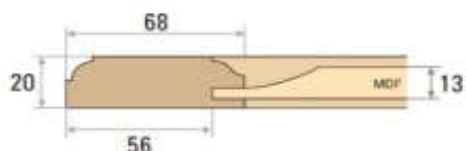

Popis dřevěných dvířek

KARMEN

rámek masivní tl. 20 mm, výplň fézovaná dýhovaná MDF tloušťky 13 mm, čelo vyrobeno z celomasivní spárovky

ZORA

rámek masivní tl. 20 mm, výplň fézovaná dýhovaná MDF tloušťky 13 mm, čelo vyrobeno z celomasivní spárovky

RUSTIK

rámek masivní tl. 20 mm, výplň fézovaná dýhovaná MDF tloušťky 13 mm, čelo vyrobeno z celomasivní spárovky

LAURA

rámek masivní tl. 20 mm, výplň hladká dýhovaná MDF tloušťky 7 mm, čelo vyrobeno z celomasivní spárovky

SOFT

dýhovaná MDF deska tl. 17 mm, hrana olepena dýhovou hranou tl 0,6 mm

VIOLA

rámek masivní tl. 20 mm, výplň fézovaná dýhovaná MDF tloušťky 13 mm, čelo vyrobeno z celomasivní spárovky

MAXI

rámek masivní tl. 20 mm, výplň hladká dýhovaná MDF tloušťky 9 mm, čelo vyrobeno z celomasivní spárovky

MERCEDES

rámek masivní tl. 20 mm, výplň hladká dýhovaná MDF tloušťky 9 mm, čelo vyrobeno z celomasivní spárovky

ALEXIA

dýhovaná dřevotříska tl. 19 mm, vnější hrana olepena vrstvenou dýhou tl. 2 mm

Ceník dřevěná a dýhovaná dvířka lakovaná transparentním polomatným lakem - STANDART