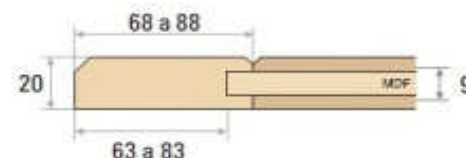

SOFT

dýhovaná MDF deska tl. 17 mm, hrana olepena dýhovou hranou tl 0,6 mm

VIOLA

rámek masivní tl. 20 mm, výplň fézovaná dýhovaná MDF tloušťky 13 mm, čelo vyrobeno z celomasivní spárovky

MAXI

rámek masivní tl. 20 mm, výplň hladká dýhovaná MDF tloušťky 9 mm, čelo vyrobeno z celomasivní spárovky

MERCEDES

rámek masivní tl. 20 mm, výplň hladká dýhovaná MDF tloušťky 9 mm, čelo vyrobeno z celomasivní spárovky

ALEXIA

dýhovaná dřevotříska tl. 19 mm, vnější hrana olepena vrstvenou dýhou tl. 2 mm

Ceník dřevěná a dýhovaná dvířka lakovaná transparentním polomatným lakem - STANDART