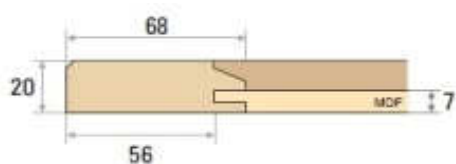

Popis dřevěných dvířek

KARMEN

rámek masivní tl. 20 mm, výplň fézovaná dýhovaná MDF tloušťky 13 mm, čelo vyrobeno z celomasivní spárovky

ZORA

rámek masivní tl. 20 mm, výplň fézovaná dýhovaná MDF tloušťky 13 mm, čelo vyrobeno z celomasivní spárovky

RUSTIK

rámek masivní tl. 20 mm, výplň fézovaná dýhovaná MDF tloušťky 13 mm, čelo vyrobeno z celomasivní spárovky

LAURA

rámek masivní tl. 20 mm, výplň hladká dýhovaná MDF tloušťky 7 mm, čelo vyrobeno z celomasivní spárovky

SOFT

dýhovaná MDF deska tl. 17 mm, hrana olepena dýhovou hranou tl 0,6 mm

VIOLA

rámek masivní tl. 20 mm, výplň fézovaná dýhovaná MDF tloušťky 13 mm, čelo vyrobeno z celomasivní spárovky

MAXI

rámek masivní tl. 20 mm, výplň hladká dýhovaná MDF tloušťky 9 mm, čelo vyrobeno z celomasivní spárovky

MERCEDES

rámek masivní tl. 20 mm, výplň hladká dýhovaná MDF tloušťky 9 mm, čelo vyrobeno z celomasivní spárovky

ALEXIA

dýhovaná dřevotříska tl. 19 mm, vnější hrana olepena vrstvenou dýhou tl. 2 mm

Ceník dřevěná a dýhovaná dvířka lakovaná transparentním polomatným lakem - STANDART