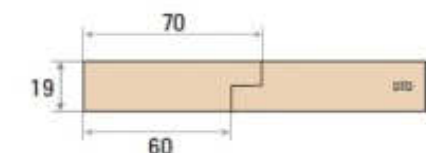

SOFT

dýhovaná MDF deska tl. 17 mm, hrana olepena dýhovou hranou tl 0,6 mm

VIOLA

rámek masivní tl. 20 mm, výplň fézovaná dýhovaná MDF tloušťky 13 mm, čelo vyrobeno z celomasivní spárovky

MAXI

rámek masivní tl. 20 mm, výplň hladká dýhovaná MDF tloušťky 9 mm, čelo vyrobeno z celomasivní spárovky

MERCEDES

rámek masivní tl. 20 mm, výplň hladká dýhovaná MDF tloušťky 9 mm, čelo vyrobeno z celomasivní spárovky

ALEXIA

dýhovaná dřevotříska tl. 19 mm, vnější hrana olepena vrstvenou dýhou tl. 2 mm

Ceník dřevěná a dýhovaná dvířka lakovaná transparentním polomatným lakem - STANDART