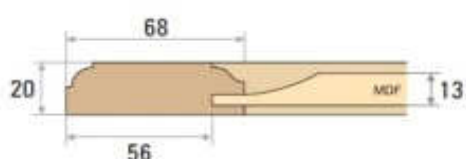

Popis dřevěných dvířek

KARMEN

rámek masivní tl. 20 mm, výplň fézovaná dýhovaná MDF tloušťky 13 mm, čelo vyrobeno z celomasivní spárovky

ZORA

rámek masivní tl. 20 mm, výplň fézovaná dýhovaná MDF tloušťky 13 mm, čelo vyrobeno z celomasivní spárovky

RUSTIK

rámek masivní tl. 20 mm, výplň fézovaná dýhovaná MDF tloušťky 13 mm, čelo vyrobeno z celomasivní spárovky

LAURA

rámek masivní tl. 20 mm, výplň hladká dýhovaná MDF tloušťky 7 mm, čelo vyrobeno z celomasivní spárovky

SOFT

dýhovaná MDF deska tl. 17 mm, hrana olepena dýhovou hranou tl 0,6 mm

VIOLA

rámek masivní tl. 20 mm, výplň fézovaná dýhovaná MDF tloušťky 13 mm, čelo vyrobeno z celomasivní spárovky

MAXI

rámek masivní tl. 20 mm, výplň hladká dýhovaná MDF tloušťky 9 mm, čelo vyrobeno z celomasivní spárovky

MERCEDES

rámek masivní tl. 20 mm, výplň hladká dýhovaná MDF tloušťky 9 mm, čelo vyrobeno z celomasivní spárovky

ALEXIA

dýhovaná dřevotříska tl. 19 mm, vnější hrana olepena vrstvenou dýhou tl. 2 mm

Ceník dřevěná a dýhovaná dvířka lakovaná transparentním polomatným lakem - STANDART