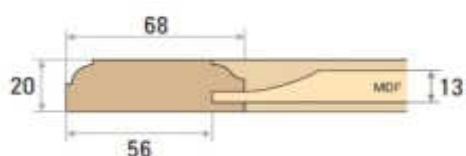

Popis dřevěných dvířek

KARMEN

rámek masivní tl. 20 mm, výplň fézovaná dýhovaná MDF tloušťky 13 mm, čelo vyrobeno z celomasivní spárovky

ZORA

rámek masivní tl. 20 mm, výplň fézovaná dýhovaná MDF tloušťky 13 mm, čelo vyrobeno z celomasivní spárovky

RUSTIK

rámek masivní tl. 20 mm, výplň fézovaná dýhovaná MDF tloušťky 13 mm, čelo vyrobeno z celomasivní spárovky

LAURA

rámek masivní tl. 20 mm, výplň hladká dýhovaná MDF tloušťky 7 mm, čelo vyrobeno z celomasivní spárovky

SOFT

dýhovaná MDF deska tl. 17 mm, hrana olepena dýhovou hranou tl 0,6 mm

VIOLA

rámek masivní tl. 20 mm, výplň fézovaná dýhovaná MDF tloušťky 13 mm, čelo vyrobeno z celomasivní spárovky

MAXI

rámek masivní tl. 20 mm, výplň hladká dýhovaná MDF tloušťky 9 mm, čelo vyrobeno z celomasivní spárovky

MERCEDES

rámek masivní tl. 20 mm, výplň hladká dýhovaná MDF tloušťky 9 mm, čelo vyrobeno z celomasivní spárovky

ALEXIA

dýhovaná dřevotříska tl. 19 mm, vnější hrana olepena vrstvenou dýhou tl. 2 mm

Ceník dřevěná a dýhovaná dvířka lakovaná transparentním polomatným lakem - STANDART