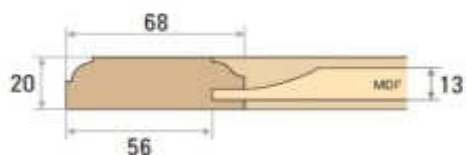

Popis dřevěných dvířek

KARMEN

rámek masivní tl. 20 mm, výplň fézovaná dýhovaná MDF tloušťky 13 mm, čelo vyrobeno z celomasivní spárovky

ZORA

rámek masivní tl. 20 mm, výplň fézovaná dýhovaná MDF tloušťky 13 mm, čelo vyrobeno z celomasivní spárovky

RUSTIK

rámek masivní tl. 20 mm, výplň fézovaná dýhovaná MDF tloušťky 13 mm, čelo vyrobeno z celomasivní spárovky

LAURA

rámek masivní tl. 20 mm, výplň hladká dýhovaná MDF tloušťky 7 mm, čelo vyrobeno z celomasivní spárovky

SOFT

dýhovaná MDF deska tl. 17 mm, hrana olepena dýhovou hranou tl 0,6 mm

VIOLA

rámek masivní tl. 20 mm, výplň fézovaná dýhovaná MDF tloušťky 13 mm, čelo vyrobeno z celomasivní spárovky

MAXI

rámek masivní tl. 20 mm, výplň hladká dýhovaná MDF tloušťky 9 mm, čelo vyrobeno z celomasivní spárovky

MERCEDES

rámek masivní tl. 20 mm, výplň hladká dýhovaná MDF tloušťky 9 mm, čelo vyrobeno z celomasivní spárovky

ALEXIA

dýhovaná dřevotříska tl. 19 mm, vnější hrana olepena vrstvenou dýhou tl. 2 mm

Ceník dřevěná a dýhovaná dvířka lakovaná transparentním polomatným lakem - STANDART