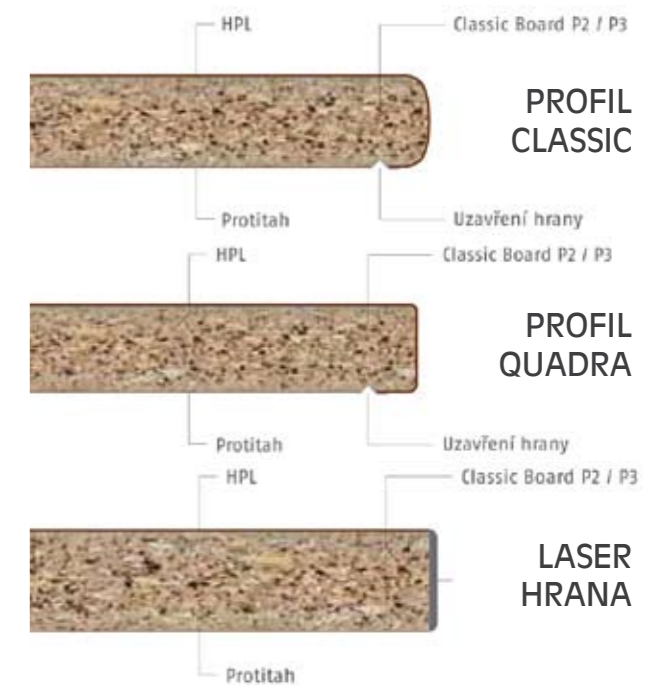

KaTe Trading s.r.o.
Poděbradská 520 / 24
190 00 PRAHA 4
obchod@kate-trading.cz
tel.: 248 818 460, fax.: 284 818 464
www.kate-trading.cz