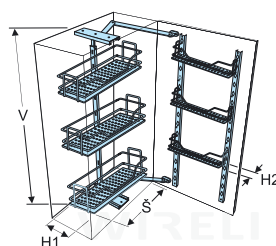

#### Horní police výsuvná dělená

	šířka × hloubka × výška	šířka korpusu
1003 007 001	260×290×640-740	300
1003 008 001	360×290×640-740	400
1003 009 001	460×290×640-740	500

**Materiál:** ocel

**Povrchová úprava:** chrom

**Maximální zatížení:**

vnitřní rám 10 kg

dveřní police 6 kg

**Složení setu:**

- 3× vnitřní koš
- 3× koš na dvířka
- 1× vodící rám
- 2× táhlo
- 2× nosná dveřní lišta
- montážní set

**Montáž:** do půdy a dna korpusu, na dvířka

**Uchycení koše:** na výsuvy pomocí háčku

**Minimální vnitřní hloubka korpusu:** 400 mm

**Třípatrová dělená police s účelným využitím prostoru uvnitř skřínky a na dvířkách.**

**Umožňuje přehledné uložení s pohodlným přístupem.**

**Levá a Pravá varianta.**

$$H1 + H2 = 290 \text{ mm}$$

WIRELI

WIRELI

**Police na talíře**

	<i>šířka × hloubka × výška</i>	<i>šířka korpusu</i>	<i>počet talířů</i>
<b>1003 001 001</b>	410–416×280×78	450	13
<b>1003 002 001</b>	560–566×280×78	600	18
<b>1003 003 001</b>	760–766×280×78	800	25
<b>1003 004 001</b>	860–866×280×78	900	29