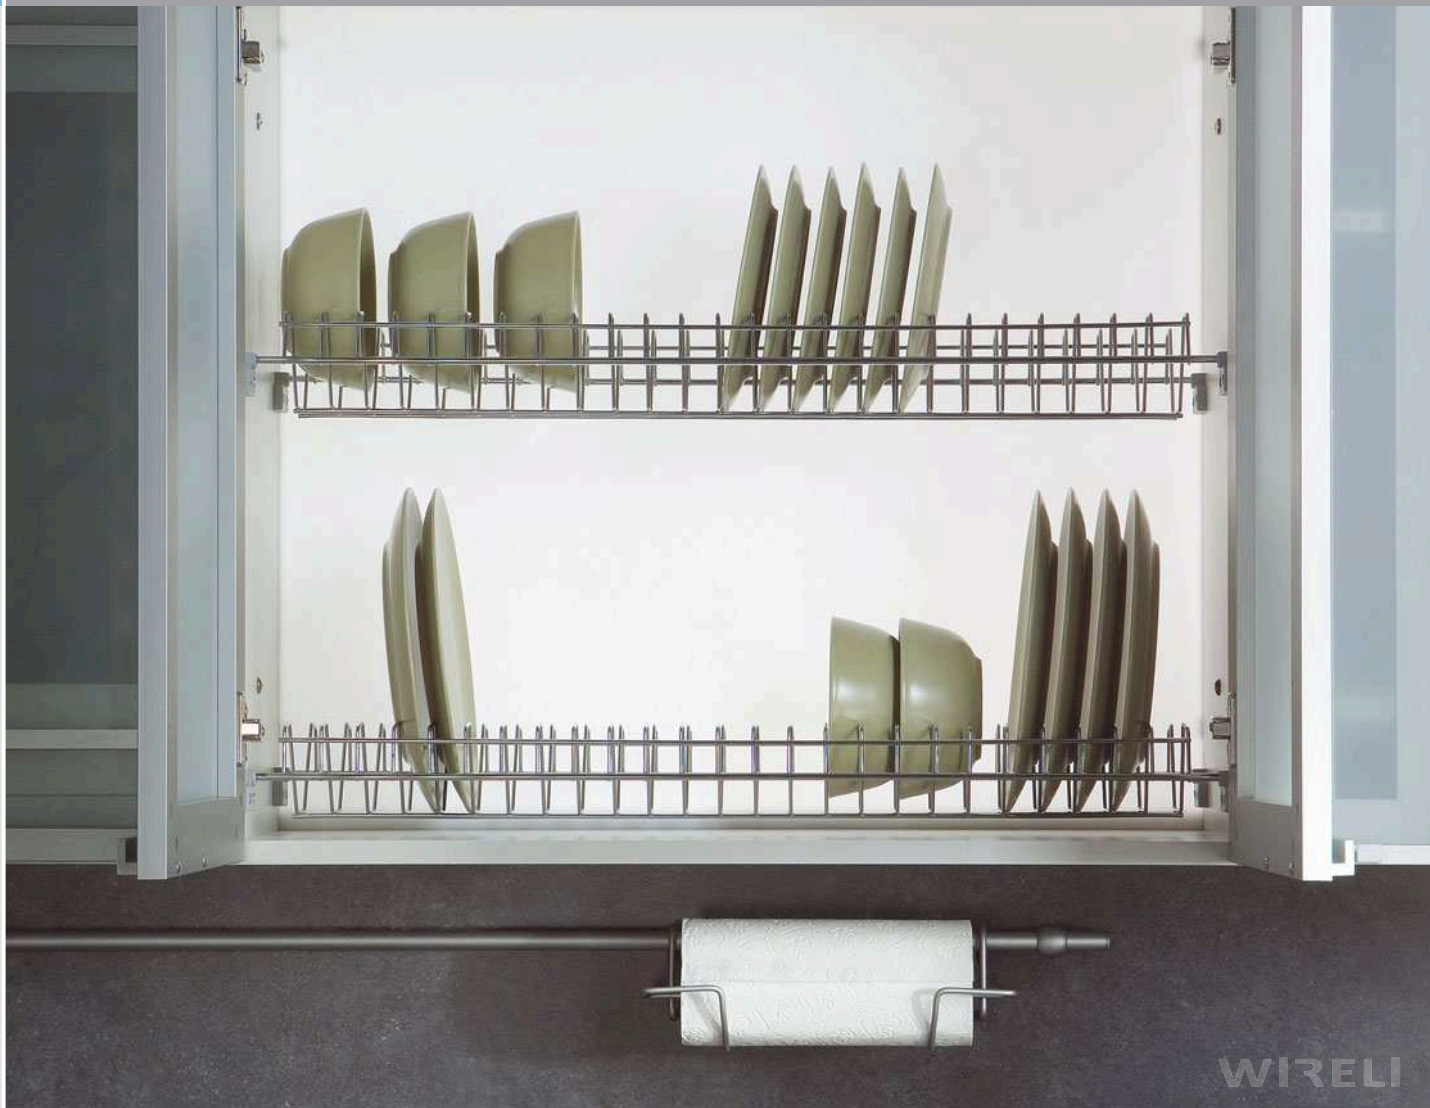

WIRELI

WIRELI

Police na talíře

	<i>šířka × hloubka × výška</i>	<i>šířka korpusu</i>	<i>počet talířů</i>
1003 001 001	410–416×280×78	450	13
1003 002 001	560–566×280×78	600	18
1003 003 001	760–766×280×78	800	25
1003 004 001	860–866×280×78	900	29

Materiál: ocel

Povrchová úprava: chrom

Složení setu:

- 1 × drátěná police
- 4 × plastová úchytky
- montážní set

Montáž: do boků korpusu

Jednoduchá drátěná police k přehlednému uskladnění talířů.

WIRELI