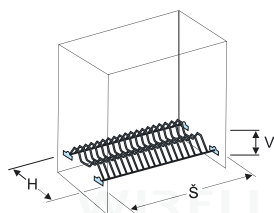

**Levá a Pravá varianta.**

$$H1 + H2 = 290 \text{ mm}$$

WIRELI

WIRELI

**Police na talíře**

	<i>šířka × hloubka × výška</i>	<i>šířka korpusu</i>	<i>počet talířů</i>
<b>1003 001 001</b>	410–416×280×78	450	13
<b>1003 002 001</b>	560–566×280×78	600	18
<b>1003 003 001</b>	760–766×280×78	800	25
<b>1003 004 001</b>	860–866×280×78	900	29

**Materiál:** ocel

**Povrchová úprava:** chrom

**Složení setu:**

- 1 × drátěná police
- 4 × plastová úchytky
- montážní set

**Montáž:** do boků korpusu

**Jednoduchá drátěná police k přehlednému uskladnění talířů.**

WIRELI

**Odkapávač drátěný**

	šířka × hloubka × výška V1/V2	šířka korpusu	počet talířů
1003 019 001	464×280×125/65	500	18
1003 020 001	564×280×125/65	600	22
1003 021 001	764×280×125/65	800	32
1003 022 001	864×280×125/65	900	37