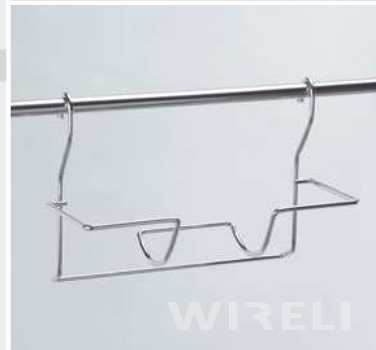

Držák rolí jednostupňový

	<i>šířka × hloubka × výška</i>
1005 146 001	330×180×120 chrom
1005 028 002	300×130×55 chrom mat
1005 023 007	300×130×55 titan zlatý
Materiál:	ocel