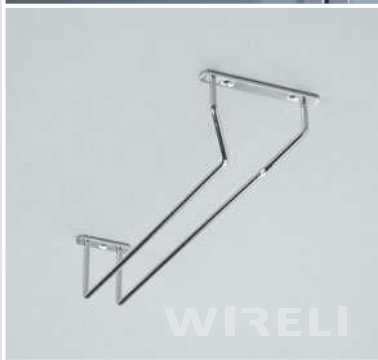

WIRELI

WIRELI

**Držák sklenic 1řadý**

1008 006 001 110x340x66

Materiál: ocel  
Povrchová úprava: chrom

WIRELI

**Držák sklenic 4řadý**

1008 008 001 407x340x66

Materiál: ocel  
Povrchová úprava: chrom

WIRELI

**Držák sklenic 2řadý**

1008 007 001 210x340x66

Materiál: ocel  
Povrchová úprava: chrom

WIRELI

**Podložka pod plech obdelníková**

1008 024 001 330x200x33

Materiál: ocel  
Povrchová úprava: chrom