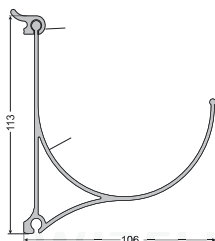

Nástěnný systém v barvě hliník elox., dodáváme ve standardních délkách 3,5 m.

WIREDI

1006 006 120 Lišta boční krycí

1006 001 120 Lišta horní typ A

1006 002 120 Lišta horní typ B

1006 004 120 Lišta středová

1006 003 120 Závěs montážní 50 mm

1006 007 120 Lišta středová narážecí

1006 005 120 Lišta dolní (včetně těsnění)

WIRELI

WIRELI

WIRELI

WIRELI

WIRELI

WIRELI

Háček závěsný

1006 015 120 Háček závěsný 15 mm

Háček závěsný prodloužený 15 mm

1006 016 120 Háček závěsný prodloužený 15 mm

Úchyt háčku

1006 013 120 Úchyt háčku 330 mm

1006 014 120 Háček na uchycení 6 mm

Držák lahví

1006 019 120 Držák lahví 200 mm

1006 020 120 Úchytka držáku lahví

Možnost zavěšení držáků lahví nad sebou + kombinace s háčky na uchycení (obr. úvodní strana).

Držák role papíru

1006 021 120 Držák role papíru 235 mm