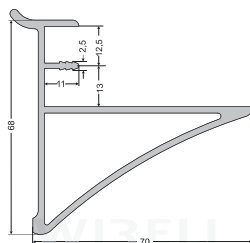

Police

1006 025 120 Police 100 mm

1006 026 120 Police 400 mm

1006 027 120 Police 500 mm

Police na sklenice

- 1006 028 120 Police na sklenice 122 mm
- 1006 029 120 Police na sklenice 212 mm
- 1006 030 120 Police na sklenice 303 mm
- 1006 031 120 Police na sklenice 394 mm

Polička na kořenky

- 1006 012 120 Polička na kořenky 330 mm

Držák univerzální

- 1006 017 120 Držák univerzální 50 mm

Držák skleněné police

- 1006 011 120 Držák na skleněnou poličku 50 mm
- 1006 042 120 Skleněná police 400/120 mm
- 1006 043 120 Skleněná police 600/120 mm

Držák dřevěné police

- 1006 008 120 Držák dřevěné police 28/100 mm
- 1006 009 120 Držák dřevěné police 28/400 mm
- 1006 010 120 Držák dřevěné police 28/500 mm
- 1006 022 120 Držák dřevěné police 25/100 mm
- 1006 023 120 Držák dřevěné police 25/400 mm
- 1006 024 120 Držák dřevěné police 25/500 mm

Věšák na šaty

- 1006 044 120 Věšák na šaty 15 mm
- 1006 045 120 Věšák na šaty 300 mm
- 1006 046 120 Věšák na šaty 500 mm

Háček lze použít k zavěšení samostatně nebo v sadě na profilu.