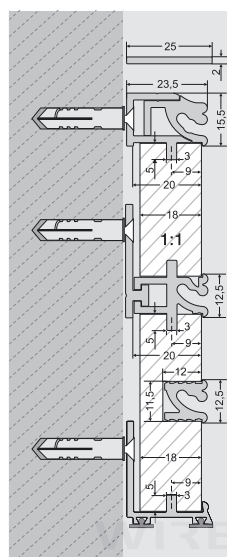

Nástěnný systém v barvě hliník elox., dodáváme ve standardních délkách 3,5 m.

WIREDI

1006 006 120 Lišta boční krycí

1006 001 120 Lišta horní typ A

1006 002 120 Lišta horní typ B

1006 004 120 Lišta středová

1006 003 120 Závěs montážní 50 mm

1006 007 120 Lišta středová narážecí

1006 005 120 Lišta dolní (včetně těsnění)

WIRELI

WIRELI

WIRELI

WIRELI

WIRELI

Držák lahví

1006 019 120 Držák lahví 200 mm

1006 020 120 Úchytka držáku lahví

Možnost zavěšení držáků lahví nad sebou + kombinace s háčky na uchycení (obr. úvodní strana).

Držák role papíru

1006 021 120 Držák role papíru 235 mm