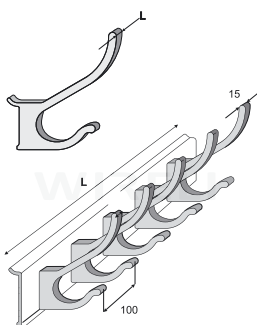

Police

1006 025 120 Police 100 mm

1006 026 120 Police 400 mm

1006 027 120 Police 500 mm

Police na sklenice

- 1006 028 120 Police na sklenice 122 mm
- 1006 029 120 Police na sklenice 212 mm
- 1006 030 120 Police na sklenice 303 mm
- 1006 031 120 Police na sklenice 394 mm

Polička na kořenky

- 1006 012 120 Polička na kořenky 330 mm

Držák univerzální

- 1006 017 120 Držák univerzální 50 mm

Držák skleněné police

- 1006 011 120 Držák na skleněnou poličku 50 mm
- 1006 042 120 Skleněná police 400/120 mm
- 1006 043 120 Skleněná police 600/120 mm

Držák dřevěné police

- 1006 008 120 Držák dřevěné police 28/100 mm
- 1006 009 120 Držák dřevěné police 28/400 mm
- 1006 010 120 Držák dřevěné police 28/500 mm
- 1006 022 120 Držák dřevěné police 25/100 mm
- 1006 023 120 Držák dřevěné police 25/400 mm
- 1006 024 120 Držák dřevěné police 25/500 mm

Věšák na šaty

- 1006 044 120 Věšák na šaty 15 mm
- 1006 045 120 Věšák na šaty 300 mm
- 1006 046 120 Věšák na šaty 500 mm

Háček lze použít k zavěšení samostatně nebo v sadě na profilu.