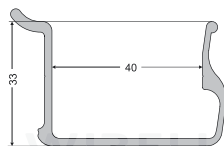

Police

1006 025 120 Police 100 mm

1006 026 120 Police 400 mm

1006 027 120 Police 500 mm

Police na sklenice

- 1006 028 120 Police na sklenice 122 mm
- 1006 029 120 Police na sklenice 212 mm
- 1006 030 120 Police na sklenice 303 mm
- 1006 031 120 Police na sklenice 394 mm

Polička na kořenky

- 1006 012 120 Polička na kořenky 330 mm

Držák univerzální

- 1006 017 120 Držák univerzální 50 mm

Držák skleněné police

- 1006 011 120 Držák na skleněnou poličku 50 mm
- 1006 042 120 Skleněná police 400/120 mm
- 1006 043 120 Skleněná police 600/120 mm