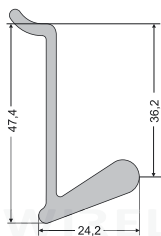

Nástěnný systém v barvě hliník elox., dodáváme ve standardních délkách 3,5 m.

WIREDI

1006 006 120 Lišta boční krycí

1006 001 120 Lišta horní typ A

1006 002 120 Lišta horní typ B

1006 004 120 Lišta středová

1006 003 120 Závěs montážní 50 mm

1006 007 120 Lišta středová narážecí

1006 005 120 Lišta dolní (včetně těsnění)

WIRELI

WIRELI

WIRELI

WIRELI

WIRELI