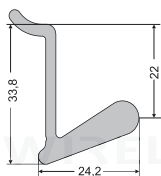

Nástěnný systém v barvě hliník elox., dodáváme ve standardních délkách 3,5 m.

WIREDI

1006 006 120 Lišta boční krycí

1006 001 120 Lišta horní typ A

1006 002 120 Lišta horní typ B

1006 004 120 Lišta středová

1006 003 120 Závěs montážní 50 mm

1006 007 120 Lišta středová narážecí

1006 005 120 Lišta dolní (včetně těsnění)

WIRELI

WIRELI

WIRELI

WIRELI

WIRELI

Držák lahví

1006 019 120 Držák lahví 200 mm

1006 020 120 Úchytka držáku lahví

Možnost zavěšení držáků lahví nad sebou + kombinace s háčky na uchycení (obr. úvodní strana).

Držák role papíru

1006 021 120 Držák role papíru 235 mm