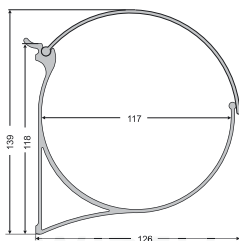

Nástěnný systém v barvě hliník elox., dodáváme ve standardních délkách 3,5 m.

WIREDI

1006 006 120 Lišta boční krycí

1006 001 120 Lišta horní typ A

1006 002 120 Lišta horní typ B

1006 004 120 Lišta středová

1006 003 120 Závěs montážní 50 mm

1006 007 120 Lišta středová narážecí

1006 005 120 Lišta dolní (včetně těsnění)

WIRELI

WIRELI

WIRELI

WIRELI

WIRELI