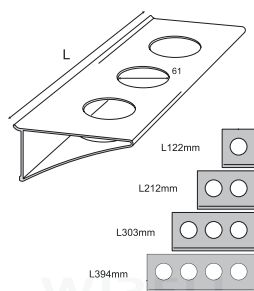

Držák lahví

1006 019 120 Držák lahví 200 mm

1006 020 120 Úchytka držáku lahví

Možnost zavěšení držáků lahví nad sebou + kombinace s háčky na uchycení (obr. úvodní strana).

Držák role papíru

1006 021 120 Držák role papíru 235 mm

Police

1006 025 120 Police 100 mm

1006 026 120 Police 400 mm

1006 027 120 Police 500 mm

Police na sklenice

- 1006 028 120 Police na sklenice 122 mm
- 1006 029 120 Police na sklenice 212 mm
- 1006 030 120 Police na sklenice 303 mm
- 1006 031 120 Police na sklenice 394 mm

Polička na kořenky

- 1006 012 120 Polička na kořenky 330 mm

Držák univerzální

- 1006 017 120 Držák univerzální 50 mm

Držák skleněné police

- 1006 011 120 Držák na skleněnou poličku 50 mm
- 1006 042 120 Skleněná police 400/120 mm
- 1006 043 120 Skleněná police 600/120 mm