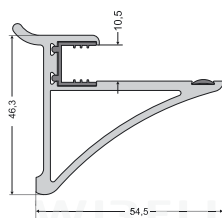

Police

1006 025 120 Police 100 mm

1006 026 120 Police 400 mm

1006 027 120 Police 500 mm

Police na sklenice

- 1006 028 120 Police na sklenice 122 mm
- 1006 029 120 Police na sklenice 212 mm
- 1006 030 120 Police na sklenice 303 mm
- 1006 031 120 Police na sklenice 394 mm

Polička na kořenky

- 1006 012 120 Polička na kořenky 330 mm

Držák univerzální

- 1006 017 120 Držák univerzální 50 mm

Držák skleněné police

- 1006 011 120 Držák na skleněnou poličku 50 mm
- 1006 042 120 Skleněná police 400/120 mm
- 1006 043 120 Skleněná police 600/120 mm

Držák dřevěné police

- 1006 008 120 Držák dřevěné police 28/100 mm
- 1006 009 120 Držák dřevěné police 28/400 mm
- 1006 010 120 Držák dřevěné police 28/500 mm
- 1006 022 120 Držák dřevěné police 25/100 mm
- 1006 023 120 Držák dřevěné police 25/400 mm
- 1006 024 120 Držák dřevěné police 25/500 mm

Věšák na šaty

- 1006 044 120 Věšák na šaty 15 mm
- 1006 045 120 Věšák na šaty 300 mm
- 1006 046 120 Věšák na šaty 500 mm

Háček lze použít k zavěšení samostatně nebo v sadě na profilu.