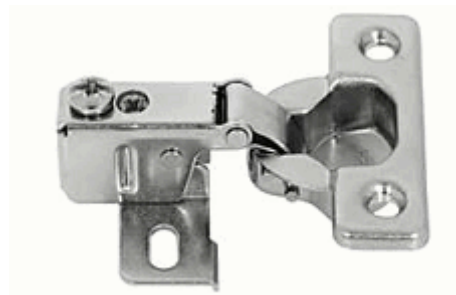

Popis:
Do síly 12mm vrtání 26mm

927.01.070 Lítací pant na dřevěné dveře niklovaný

021-927.01.070