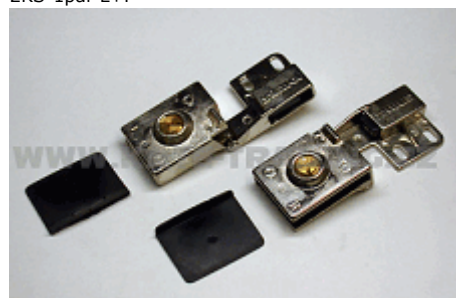

Závěs oken 40mm s hřebenem, Zn,

001-03-0053

Popis:
Vrtání Ø 6mm, tělo 15mm, délka 42 mm

Barová brzda s kloubem / Häfele

001-365.30.300

Popis:
pro sklopná a výklopná dvířka /bal 1nebo 10 ks
délka vzpěry 190mm

Vzpěra s kloubem / Häfele

001-365.31.300

Popis:
pro výklopná dvířka /bal 1nebo 10 ks
délka vzpěry 190 mm

Pant DIZA na sklo 3-5mm, NIKL vel 30x40mm
2KS-1pár L+P

001-DIZANI

Popis:
Pant na sklo NIKL , pro sklo 3-5mm, vel
30x40mm bez vrtání LEVÝ-PRAVÝ 2KS-1pár,
cena za 1Ks!!