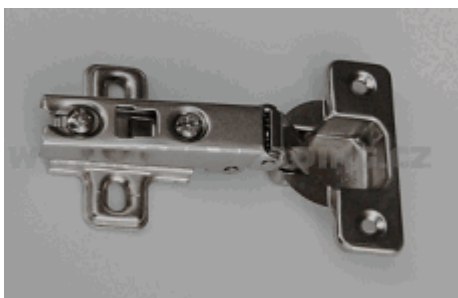

FGV 175° kombajn na skládaná dvířka + podložka

001-FGV175°

Popis:
Pant pro skládaná dvířka otevření 175° Vrtání
Ø35mm 1/125ks/bal

Pant FGV přímý 180° + podložka

001-FGV180°

Popis:
Pant přímý- podložka vrtání Ø 35mm 1/250 ks

Pant FGV 45° + podložka

001-FGV45°+P

Popis:
PANT FGV vrtání Ø35mm 1/250ks

Pant FGV naložená dvířka 100°otevření + podložka

001-FGVNAL+P

Popis:
Pant FGV naložená dvířka + podložka vrtání Ø35mm 1/250 ks

Pant FGV polonaložená dvířka + podložka Ø35mm

001-FGVPOLO+P

Popis:
Pant FGV polonaložená dvířka + podložka Ø35mm 1/250 ks

Pant FGV 135°skládaná dvířka/zalomený/ Ø35mm

001-FGVSKLÁDANÁDVÍŘKA

Popis:
1/250 ks dočasně nahrazeno Pant STRONG na skládaná dveře + podložka 135 °