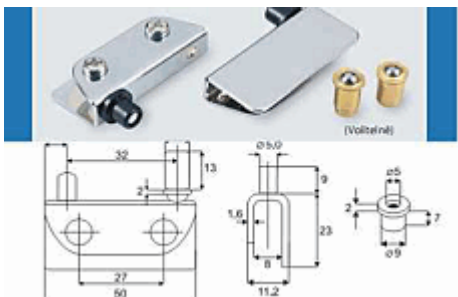

Popis:

Zástrč rovná malá Ni / 352 NI /

Zástrč rovná Cr velká /370 Ni/

003-0037

Popis:

Zástrč rovná Cr velká /370 Ni/

Čípkový závěs Chrom bez vrtání-bez záchytu

003-15.06.036