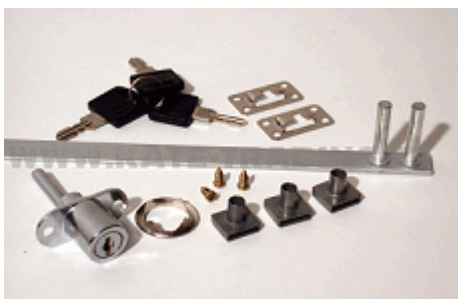

Popis:
Průměr vrtání je 19mm Délka těla je 40x40
20 ks/bal.

SISO - zámek zásuvkový Ms (1)

003-0002A

Popis:
12 ks/bal.

Zámek bajonetový Cr

003-0004

Popis:
20 ks/bal

Zámek centrální 600mm Cr + táhlo

003-0005

Popis:
1 ks/bal. zamyká několik zásuvek najednou

Zámek centrální SISO + tyče (2)

003-0005B

Popis:

Kolík blokovací k centrálnímu zámku

003-0006

Popis:

Zámek rozvorový dvoucestný Cr + TÁHLA

003-0008

Popis:
10 ks/bal

Zámek rozvorový Cr+tyče SISO (1)

003-0008A

Popis:
10 ks/bal.

Zámek rozvorový ROSTEX+ tyče obyčejné

003-0009

003-237.10.002

Popis:
20 ks/bal /str.4.83/

Vodítko tyče pro centrální zámek HÄFELE (1)

003-237.23.006

Popis:
100 ks/bal /str.4.87/ otevřený tvar

Centrální zámek s tyčí 600mm /Symo HÄFELE (1)

003-237.48.600

Popis:
20 ks/bal /str.4.44/ pro cylindrické vložky
vsazované zepředu /zdvih 8mm (vložka
003-210.41.701)