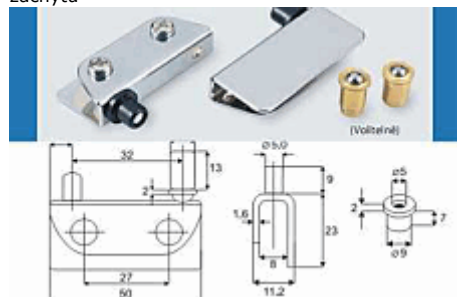

Popis:

Zástrč rovná malá Ni / 352 NI /

Zástrč rovná Cr velká /370 Ni/

003-0037

Popis:

Zástrč rovná Cr velká /370 Ni/

Čípkový závěs Chrom bez vrtání-bez záchytu

003-15.06.036

Popis:

Plotnička 50x23mm vrtání 9 mm Na vložení dveře , max 4-6mm, kompletní sada s nylonovými čepy.

Čípkový závěs Chrom satina bez vrtání - bez záchytu

003-15.06.038

Popis:

Plotnička 50x23mm vrtání 9 mm Na vložení dveře , max 4-6mm, kompletní sada s nylonovými čepy.

Čípkový závěs Nerez leštěný bez vrtání

003-15.06.060

Popis:

Plotnička 42x20mm vrtání 9 mm Na vložení dveře , max 6mm, kompletní sada smosaznými pouzdry a šrouby

Plátková výměnná cylindr.vložka stejné zamykání Symo HÁFELE (1)