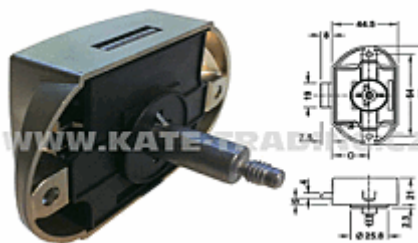

Čípkový závěs Nerez leštěný bez vrtání

003-15.06.060

Popis:

Plotnička 42x20mm vrtání 9 mm Na vložení dveře , max 6mm, kompletní sada smosaznými pouzdry a šrouby

Plátková výměnná cylindr.vložka stejné zamykání Symo HÁFELE (1)

003-210.40.601

Popis:

20 ks/bal /str.4.49/ pro všechny zámky a zamykací olivy systému Symo /stejně zamykání použít v případě další serie

Plátková výměnná cylindr.vložka různé zamykání I
Symo HÄFELE (1)

003-210.41.701

Popis:
50 ks/bal /str.4.49/ pro všechny zámky a
zamykací olivy systému Symo /různé zamykání

Zámek se stlačitelným zamykacím mechanismem
HÄFELE

003-211.63.600

Popis:

Rozeta pro zámky matný nikl HÄFELE (1)

003-219.19.676

Popis:
1/100 ks/bal /str.4.38/ matně niklováno
pro zakrytí okraje otvoru pro zámky s tělem 18
mm

Stlačná knopka k zámku na Caravany Lesklý chrom

003-229.01.280

Popis:

Rozeta pro stlačné zámky HÄFELE 4.62

003-229.03.262