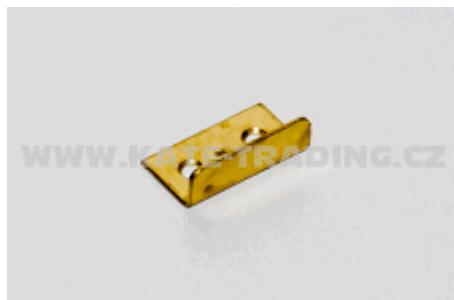

Popis:
nízký d-30 mm / v-11 mm

Protiplech K Ms

003-0029

Popis:
nízký d-30 mm / v-11 mm

Protiplech L Cr

003-0030

Popis:
vysoký d-30 mm / v- 20 mm

Protiplech L Ms (2)

003-0031

Popis:
vysoký d-30 mm / v- 20 mm

Zarážka oblá malá / protiplech

003-0033

Popis:

Zástrč lomená malá Cr /353/

003-0034

Popis:

Popis:

Zástrč rovná malá Ni / 352 NI /

Zástrč rovná Cr velká /370 Ni/

003-0037

Popis:

Zástrč rovná Cr velká /370 Ni/

Čípkový závěs Chrom bez vrtání-bez záchytu

003-15.06.036