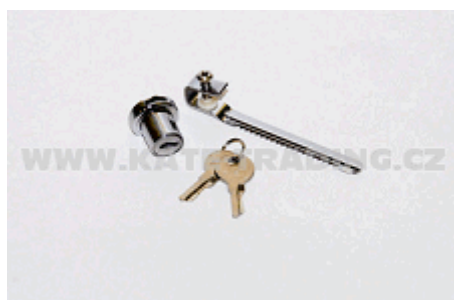

Zámek na posuvná skla SISO/ pilka

Popis:
12 ks/bal. zamykání 2 posuvných skel bez
vrtání

003-0024