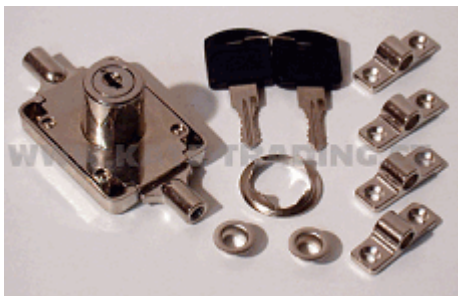

Popis:
Průměr vrtání je 19mm Délka těla je 40x40
20 ks/bal.

SISO - zámek zásuvkový Ms (1)

003-0002A

Popis:
12 ks/bal.

Zámek bajonetový Cr

003-0004

Popis:
20 ks/bal

Zámek centrální 600mm Cr + táhlo

003-0005

Popis:
1 ks/bal. zamyká několik zásuvek najednou

Zámek centrální SISO + tyče (2)

003-0005B

Popis:

Kolík blokovací k centrálnímu zámku

003-0006

Popis:

Zámek rozvorový dvoucestný Cr + TÁHLA

003-0008

Popis:
10 ks/bal

Zámek rozvorový Cr+tyče SISO (1)

003-0008A

Popis:
10 ks/bal.

Zámek rozvorový ROSTEX+ tyče obyčejné

003-0009

003-237.10.002

Popis:
20 ks/bal /str.4.83/

Vodítko tyče pro centrální zámek HÄFELE (1)

003-237.23.006

Popis:
100 ks/bal /str.4.87/ otevřený tvar

Centrální zámek s tyčí 600mm /Symo HÄFELE (1)

003-237.48.600

Popis:
20 ks/bal /str.4.44/ pro cylindrické vložky
vsazované zepředu /zdvih 8mm (vložka
003-210.41.701)