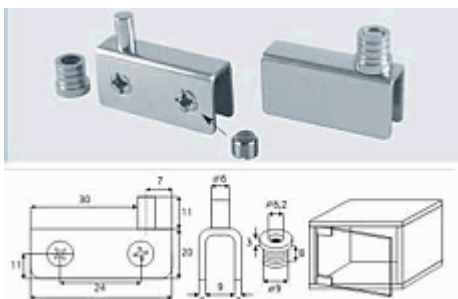

Popis:

Zástrč rovná malá Ni / 352 NI /

Zástrč rovná Cr velká /370 Ni/

003-0037

Popis:

Zástrč rovná Cr velká /370 Ni/

Čípkový závěs Chrom bez vrtání-bez záchytu

003-15.06.036

Popis:

Plotnička 50x23mm vrtání 9 mm Na vložení dveře , max 4-6mm, kompletní sada s nylonovými čepy.

Čípkový závěs Chrom satina bez vrtání - bez záchytu

003-15.06.038

Popis:

Plotnička 50x23mm vrtání 9 mm Na vložení dveře , max 4-6mm, kompletní sada s nylonovými čepy.

Čípkový závěs Nerez leštěný bez vrtání

003-15.06.060

Popis:

Plotnička 42x20mm vrtání 9 mm Na vložení dveře , max 6mm, kompletní sada smosaznými pouzdry a šrouby

Plátková výměnná cylindr.vložka stejné zamykání Symo HÁFELE (1)