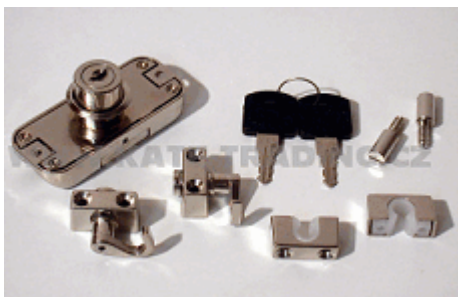

003-0005

Popis:
1 ks/bal. zamyká několik zásuvek najednou

Zámek centrální SISO + tyče (2)

003-0005B

Popis:

Kolík blokovací k centrálnímu zámku

003-0006

Popis:

Zámek rozvorový dvoucestný Cr + TÁHLA

003-0008

Popis:
10 ks/bal

Zámek rozvorový Cr+tyče SISO (1)

003-0008A

Popis:
10 ks/bal.

Zámek rozvorový ROSTEX+ tyče obyčejné

003-0009

Popis:
1 ks/bal.

Zámek Rozvorový ROSTEX FAB

003-0010

Popis:
1ks/bal.

Zámek třicestný Cr+ táhla

003-0012

Popis:
10 ks/bal.Zámek třicestný Cr+ táhla

Zámek třicestný Cr SISO + táhla

003-0012A

Popis:
12 ks/bal.

Zámek na dvě skla vložené dveře SISO
Cr.nevrtaný

003-0014

Popis:
12 ks/bal. nevrtaný nasazovací

Zámek na dvojité sklo vrtaný naložený SISO
Cr.-otočný

003-0014A

Popis:
12 ks /bal. nutno vrtat otvor do skla na zámek