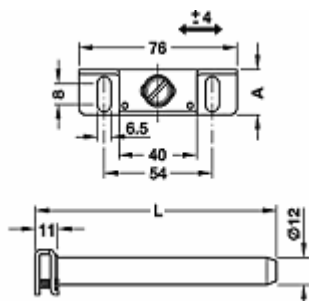

018-G522.240.906

Popis: _____

skrytá policová konsole 175 mm zinek / trn T/

018-GMN112.175.101

Popis: _____
Trn do T

Podpěrka polic pro dřevěná, skleněné police

021-282.02.300

Popis: _____
Odlitek ze zinku s černou plastovou krytkou pro otvor 5mm

282.04.711 Podpěrka polic 5mm Häfele "lžička"

021-282.04.711

Popis: _____

282.24.732 Podpěrka skleněných polic 5mm Häfele

021-282.24.732

Popis: _____
Podpěrka skleněných polic 5mm Häfele se širokou podložkou skla

Držák polic Häfele(trn)100mm vrtání průměr 12mm

021-283.33.930

Popis: _____
CELKOVÁ DÉLKA 110