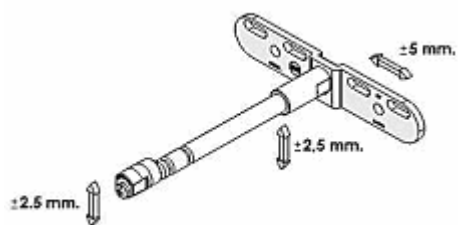

Popis: _____
Trn do T

021-282.02.300