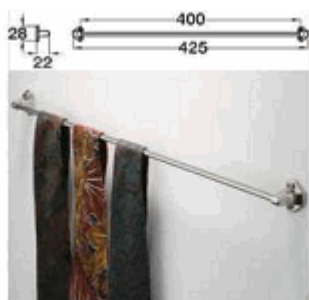

KošKW 5/5/18 500x500x185 stříbrný/ bez doplňků(1)

009-0030

Popis:
koš do šatní skříně

Plastový držák koše stříbrný

009-0033

Popis:
používá se na upevnění výsuvu ke koši nelze objednat !

Kravatník niklovaný 425mm Häfele

021-807.20.743

Popis: