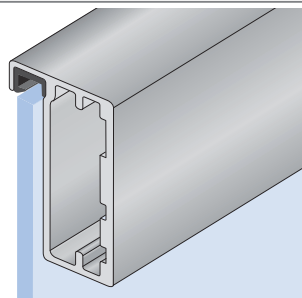

# HLINÍKOVÉ NÁBYTKOVÉ RÁMEČKY

**A**

-  - stříbrný elox
-  - nerez světlý
-  - nerez tmavý
-  - chrom

**B**

-  - stříbrný elox
-  - nerez světlý
-  - nerez tmavý

**C**

-  - stříbrný elox
-  - nerez světlý
-  - nerez tmavý

**Rozměr skla:** v tabulce uvedený rozměr je nutno odečíst od výšky i od šířky rámu. Např. rám z profilu B o rozměrech 396 x 600 mm bude mít rozměr výplně 366 x 570 mm.

Speciální závěsy jsou myšleny závěsy určené pouze pro rámy z profilů o průřezu cca 20 x 20 mm.