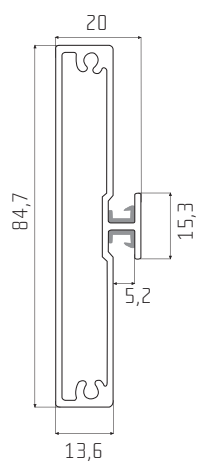

### Příčka pro profily A a B

– stříbrný elox

– nerez světlý

– nerez tmavý

### Příčka pro profil D

– stříbrný elox

profil	rozměr skla	spec. závěsy	mini závěsy	závěsy prům. 35 mm
A	- 30 mm	ANO	NE	NE
B	- 30 mm	ANO	NE	NE
C	- 6 mm	NE	ANO	NE
D	- 24 mm	NE	ANO	ANO
D1	- 29 mm	NE	ANO	ANO
E	- 93 mm	NE	ANO	ANO
F	- 62 mm	NE	ANO	NE
F1	- 62 mm	NE	ANO	NE
G	- 82 mm	NE	ANO	ANO
H	- 6 mm	ANO	NE	NE
I	- 43 mm	ANO	NE	NE
J	- 2,5 mm	NE	ANO	ANO
K	- 6 mm	NE	ANO	ANO

**Rozměr skla:** v tabulce uvedený rozměr je nutno odečíst od výšky i od šířky rámu. Např. rám z profilu B o rozměrech 396 x 600 mm bude mít rozměr výplně 366 x 570 mm.

Speciální závěsy jsou myšleny závěsy určené pouze pro rámy z profilů o průřezu cca 20 x 20 mm.

#### Rozměry skla pro příčky:

Příčka A, B, F a G:

Příčka D: