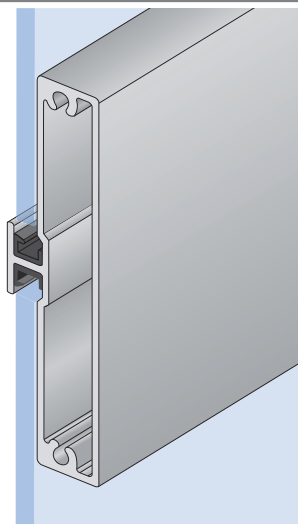

### Příčka pro profily A a B

– stříbrný elox

– nerez světlý

– nerez tmavý

### Příčka pro profil D

– stříbrný elox

profil	rozměr skla	spec. závěsy	mini závěsy	závěsy prům. 35 mm
A	- 30 mm	ANO	NE	NE
B	- 30 mm	ANO	NE	NE
C	- 6 mm	NE	ANO	NE
D	- 24 mm	NE	ANO	ANO
D1	- 29 mm	NE	ANO	ANO
E	- 93 mm	NE	ANO	ANO
F	- 62 mm	NE	ANO	NE
F1	- 62 mm	NE	ANO	NE
G	- 82 mm	NE	ANO	ANO
H	- 6 mm	ANO	NE	NE
I	- 43 mm	ANO	NE	NE
J	- 2,5 mm	NE	ANO	ANO
K	- 6 mm	NE	ANO	ANO

**Rozměr skla:** v tabulce uvedený rozměr je nutno odečíst od výšky i od šířky rámu. Např. rám z profilu B o rozměrech 396 x 600 mm bude mít rozměr výplně 366 x 570 mm.

Speciální závěsy jsou myšleny závěsy určené pouze pro rámy z profilů o průřezu cca 20 x 20 mm.