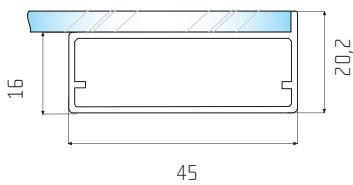

- stříbrný elox
- nerez světlý
- nerez tmavý

J