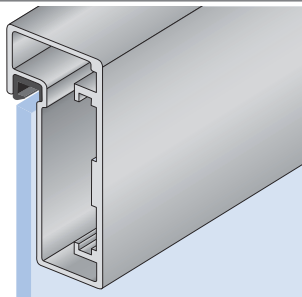

- stříbrný elox
- nerez světlý
- nerez tmavý

D