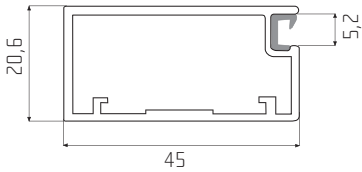

- stříbrný elox
- nerez světlý
- nerez tmavý
- chrom

G