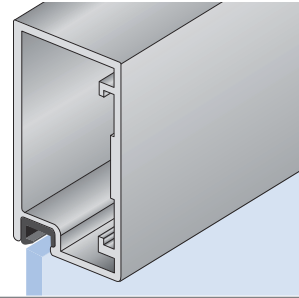

- stříbrný elox
- nerez světlý
- nerez tmavý
- chrom

G