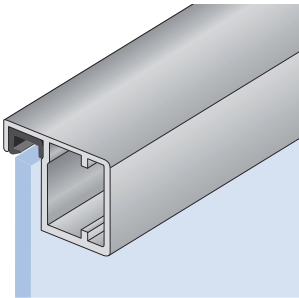

- stříbrný elox
- nerez světlý
- nerez tmavý

H

- stříbrný elox
- nerez světlý
- nerez tmavý

I