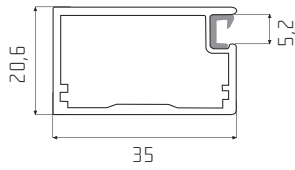

- stříbrný elox
- nerez světlý
- nerez tmavý

F1