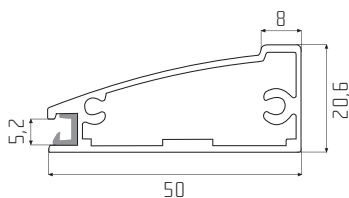

- stříbrný elox
- nerez světlý
- nerez tmavý

E