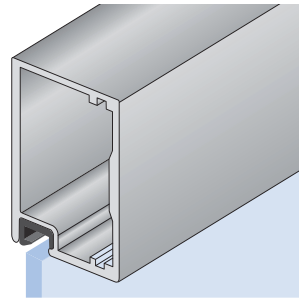

- stříbrný elox
- nerez světlý
- nerez tmavý

F1