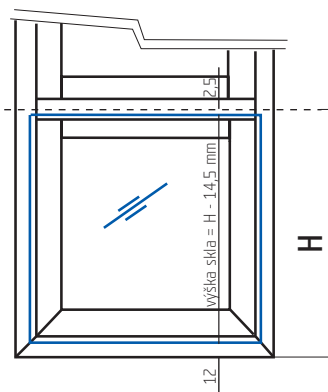

### Příčka pro profil D

– stříbrný elox

profil	rozměr skla	spec. závěsy	mini závěsy	závěsy prům. 35 mm
A	- 30 mm	ANO	NE	NE
B	- 30 mm	ANO	NE	NE
C	- 6 mm	NE	ANO	NE
D	- 24 mm	NE	ANO	ANO
D1	- 29 mm	NE	ANO	ANO
E	- 93 mm	NE	ANO	ANO
F	- 62 mm	NE	ANO	NE
F1	- 62 mm	NE	ANO	NE
G	- 82 mm	NE	ANO	ANO
H	- 6 mm	ANO	NE	NE
I	- 43 mm	ANO	NE	NE
J	- 2,5 mm	NE	ANO	ANO
K	- 6 mm	NE	ANO	ANO

**Rozměr skla:** v tabulce uvedený rozměr je nutno odečíst od výšky i od šířky rámu. Např. rám z profilu B o rozměrech 396 x 600 mm bude mít rozměr výplně 366 x 570 mm.

Speciální závěsy jsou myšleny závěsy určené pouze pro rámy z profilů o průřezu cca 20 x 20 mm.

#### Rozměry skla pro příčky:

Příčka A, B, F a G:

Příčka D: