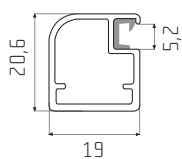

HLINÍKOVÉ NÁBYTKOVÉ RÁMEČKY

A

- stříbrný elox
- nerez světlý
- nerez tmavý
- chrom

B

- stříbrný elox
- nerez světlý
- nerez tmavý

C

- stříbrný elox
- nerez světlý
- nerez tmavý

D

- stříbrný elox
- nerez světlý
- nerez tmavý

D1

- stříbrný elox
- nerez světlý
- nerez tmavý

E

- stříbrný elox