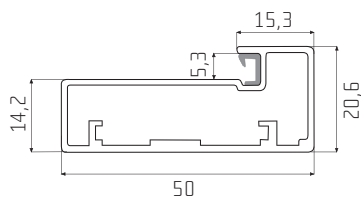

- stříbrný elox
- nerez světlý
- nerez tmavý

D