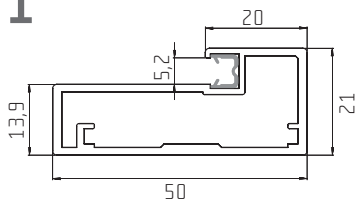

- stříbrný elox
- nerez světlý
- nerez tmavý

D1