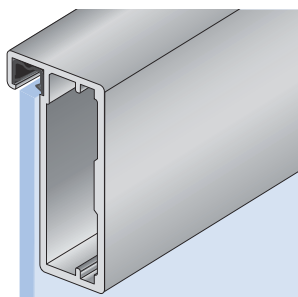

HLINÍKOVÉ NÁBYTKOVÉ RÁMEČKY

K