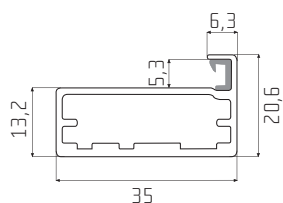

- stříbrný elox
- nerez světlý
- nerez tmavý

C