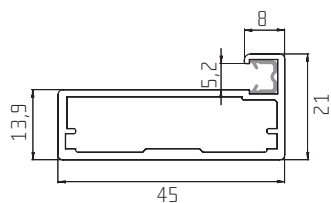

HLINÍKOVÉ NÁBYTKOVÉ RÁMEČKY

K