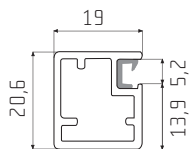

HLINÍKOVÉ NÁBYTKOVÉ RÁMEČKY

A

- stříbrný elox
- nerez světlý
- nerez tmavý
- chrom

B