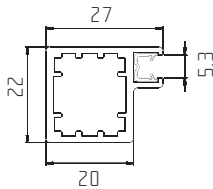

F

- stříbrný elox
- nerez světlý
- nerez tmavý

F1

- stříbrný elox
- nerez světlý
- nerez tmavý
- chrom

G

- stříbrný elox
- nerez světlý
- nerez tmavý

H

- stříbrný elox
- nerez světlý
- nerez tmavý

I

- stříbrný elox
- nerez světlý
- nerez tmavý

J

- stříbrný elox