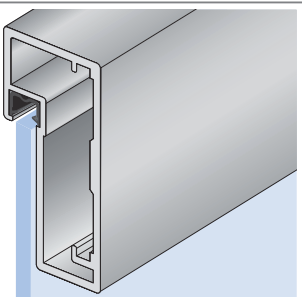

- stříbrný elox
- nerez světlý
- nerez tmavý

D1