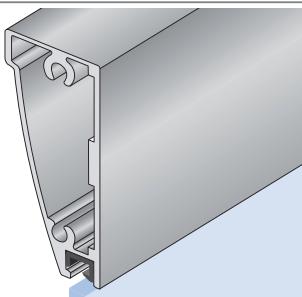

- stříbrný elox
- nerez světlý
- nerez tmavý

E