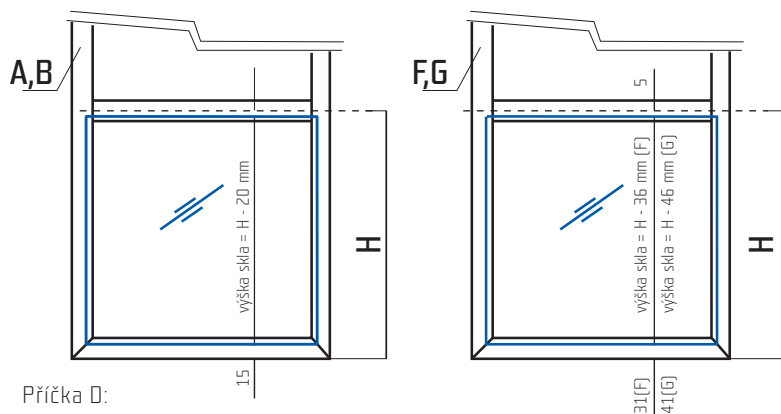

### Příčka pro profil D

– stříbrný elox

profil	rozměr skla	spec. závěsy	mini závěsy	závěsy prům. 35 mm
A	- 30 mm	ANO	NE	NE
B	- 30 mm	ANO	NE	NE
C	- 6 mm	NE	ANO	NE
D	- 24 mm	NE	ANO	ANO
D1	- 29 mm	NE	ANO	ANO
E	- 93 mm	NE	ANO	ANO
F	- 62 mm	NE	ANO	NE
F1	- 62 mm	NE	ANO	NE
G	- 82 mm	NE	ANO	ANO
H	- 6 mm	ANO	NE	NE
I	- 43 mm	ANO	NE	NE
J	- 2,5 mm	NE	ANO	ANO
K	- 6 mm	NE	ANO	ANO

**Rozměr skla:** v tabulce uvedený rozměr je nutno odečíst od výšky i od šířky rámu. Např. rám z profilu B o rozměrech 396 x 600 mm bude mít rozměr výplně 366 x 570 mm.

Speciální závěsy jsou myšleny závěsy určené pouze pro rámy z profilů o průřezu cca 20 x 20 mm.

#### Rozměry skla pro příčky:

Příčka A, B, F a G:

Příčka D: