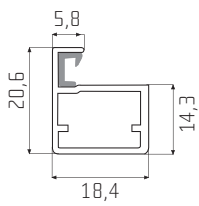

- stříbrný elox
- nerez světlý
- nerez tmavý

H

- stříbrný elox
- nerez světlý
- nerez tmavý

I