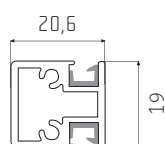

PŘÍČKY

Příčka pro profily A a B