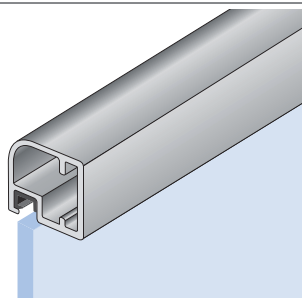

# HLINÍKOVÉ NÁBYTKOVÉ RÁMEČKY

**A**

-  - stříbrný elox
-  - nerez světlý
-  - nerez tmavý
-  - chrom

**B**

-  - stříbrný elox
-  - nerez světlý
-  - nerez tmavý

**C**

-  - stříbrný elox
-  - nerez světlý
-  - nerez tmavý

**Rozměr skla:** v tabulce uvedený rozměr je nutno odečíst od výšky i od šířky rámu. Např. rám z profilu B o rozměrech 396 x 600 mm bude mít rozměr výplně 366 x 570 mm.

Speciální závěsy jsou myšleny závěsy určené pouze pro rámy z profilů o průřezu cca 20 x 20 mm.