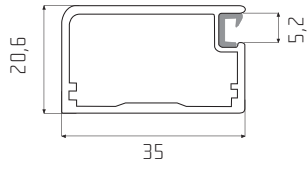

F

- stříbrný elox
- nerez světlý
- nerez tmavý

F1

- stříbrný elox
- nerez světlý
- nerez tmavý
- chrom

G

- stříbrný elox
- nerez světlý
- nerez tmavý

H

- stříbrný elox
- nerez světlý
- nerez tmavý

I

- stříbrný elox
- nerez světlý
- nerez tmavý

J

- stříbrný elox