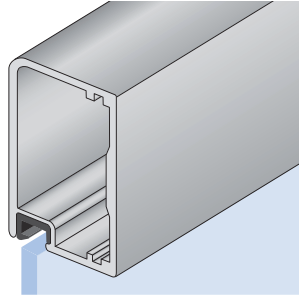

F

- stříbrný elox
- nerez světlý
- nerez tmavý

F1

- stříbrný elox
- nerez světlý
- nerez tmavý
- chrom

G

- stříbrný elox
- nerez světlý
- nerez tmavý

H

- stříbrný elox
- nerez světlý
- nerez tmavý

I

- stříbrný elox
- nerez světlý
- nerez tmavý

J

- stříbrný elox