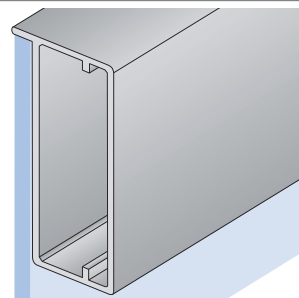

- stříbrný elox
- nerez světlý
- nerez tmavý

J