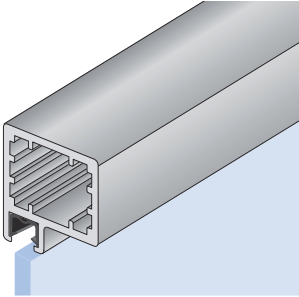

F

- stříbrný elox
- nerez světlý
- nerez tmavý

F1

- stříbrný elox
- nerez světlý
- nerez tmavý
- chrom

G

- stříbrný elox
- nerez světlý
- nerez tmavý

H

- stříbrný elox
- nerez světlý
- nerez tmavý

I

- stříbrný elox
- nerez světlý
- nerez tmavý

J

- stříbrný elox