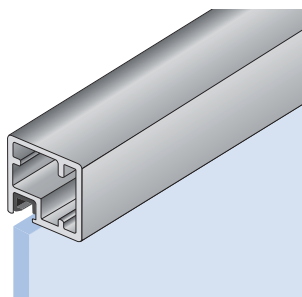

# HLINÍKOVÉ NÁBYTKOVÉ RÁMEČKY

**A**

-  - stříbrný elox
-  - nerez světlý
-  - nerez tmavý
-  - chrom

**B**

-  - stříbrný elox
-  - nerez světlý
-  - nerez tmavý

**C**

-  - stříbrný elox
-  - nerez světlý
-  - nerez tmavý

**Rozměr skla:** v tabulce uvedený rozměr je nutno odečíst od výšky i od šířky rámu. Např. rám z profilu B o rozměrech 396 x 600 mm bude mít rozměr výplně 366 x 570 mm.

Speciální závěsy jsou myšleny závěsy určené pouze pro rámy z profilů o průřezu cca 20 x 20 mm.