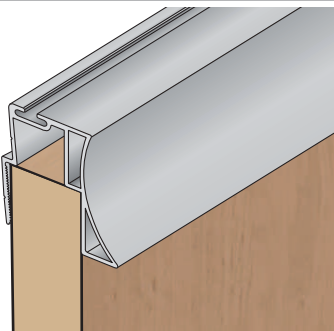

- stříbrný elox
- světlý bronz
- tmavý bronz

S07