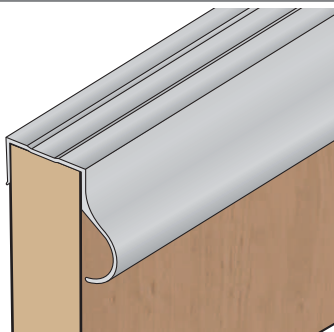

- stříbrný elox
- světlý bronz
- tmavý bronz

S14