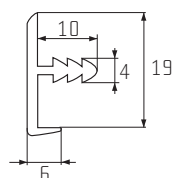

Narážecí hrana 01