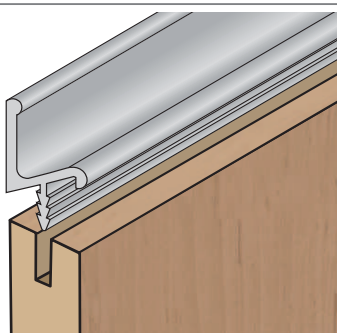

UKW 1

- stříbrný elox

UKW 2

- stříbrný elox

UKW 4

- stříbrný elox

UK 5

- stříbrný elox

UK 7

- stříbrný elox