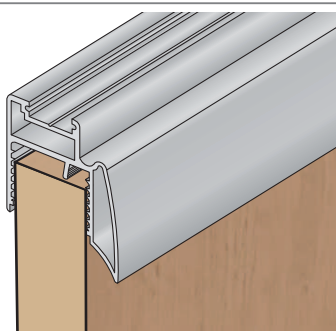

- stříbrný elox
- světlý bronz
- tmavý bronz