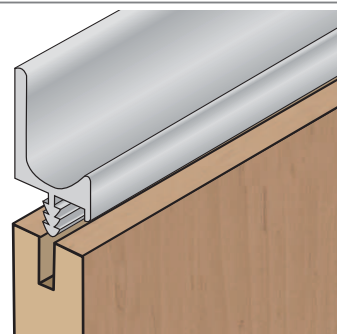

UKW 1

- stříbrný elox

UKW 2

- stříbrný elox

UKW 4

- stříbrný elox

UK 5

- stříbrný elox

UK 7

- stříbrný elox