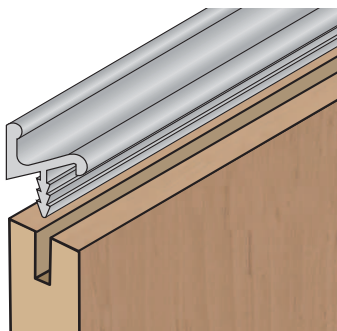

UKW 1

- stříbrný elox

UKW 2

- stříbrný elox

UKW 4

- stříbrný elox

UK 5

- stříbrný elox

UK 7

- stříbrný elox