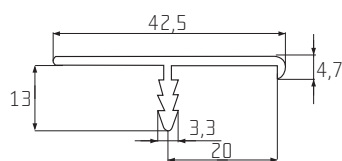

Narážecí hrana pro tl. desky 38 mm