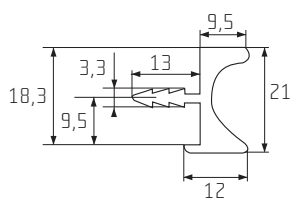

UKW 1

- stříbrný elox

UKW 2

- stříbrný elox

UKW 4

- stříbrný elox

UK 5

- stříbrný elox

UK 7

- stříbrný elox