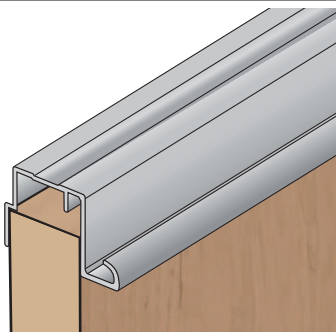

## Profil U pro tl. desky 18 mm

- stříbrný elox

S04

-  - stříbrný elox
-  - světlý bronz
-  - tmavý bronz

S08

-  - stříbrný elox
-  - světlý bronz
-  - tmavý bronz

S09

-  - stříbrný elox
-  - světlý bronz
-  - tmavý bronz