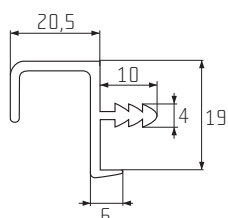

Narážecí hrana s madlem 02