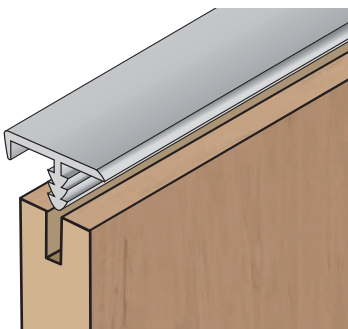

Narážecí hrana 01