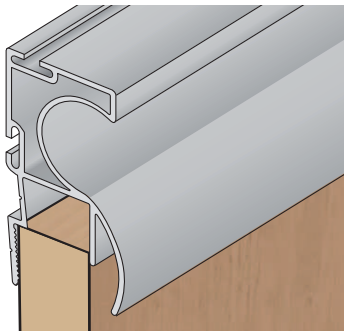

S12

- stříbrný elox
- světlý bronz
- tmavý bronz

S13