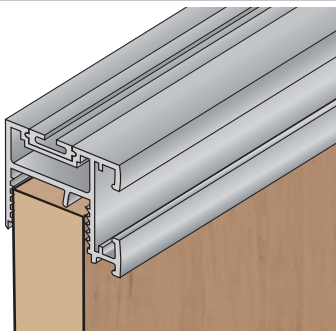

- stříbrný elox
- světlý bronz
- tmavý bronz

S11