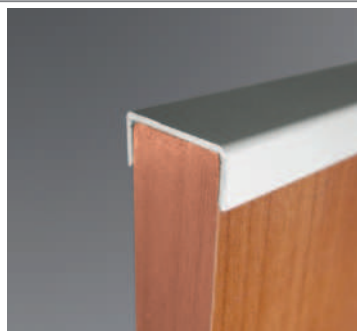

Profil U pro tl. desky 18 mm