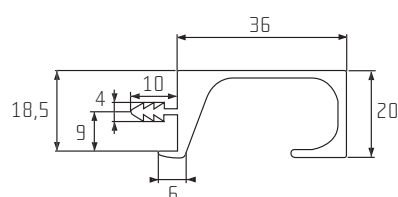

UKW 1

- stříbrný elox

UKW 2

- stříbrný elox

UKW 4

- stříbrný elox

UK 5

- stříbrný elox

UK 7

- stříbrný elox