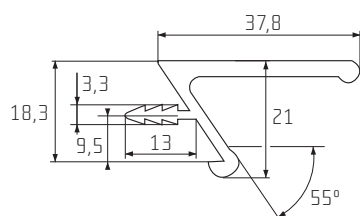

UKW 1

- stříbrný elox

UKW 2

- stříbrný elox

UKW 4

- stříbrný elox

UK 5

- stříbrný elox

UK 7

- stříbrný elox