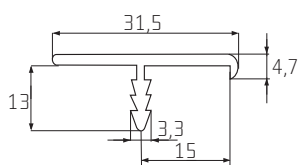

Narážecí hrana pro tl. desky 28 mm