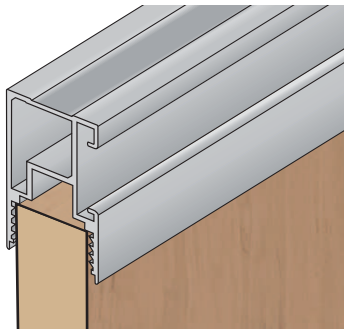

## Profil U pro tl. desky 18 mm

- stříbrný elox

S04

-  - stříbrný elox
-  - světlý bronz
-  - tmavý bronz

S08

-  - stříbrný elox
-  - světlý bronz
-  - tmavý bronz

S09

-  - stříbrný elox
-  - světlý bronz
-  - tmavý bronz