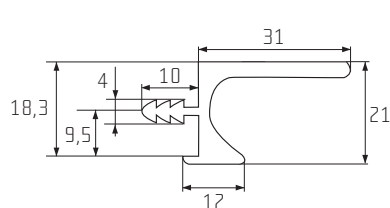

UKW 1

- stříbrný elox

UKW 2

- stříbrný elox

UKW 4

- stříbrný elox

UK 5

- stříbrný elox

UK 7

- stříbrný elox