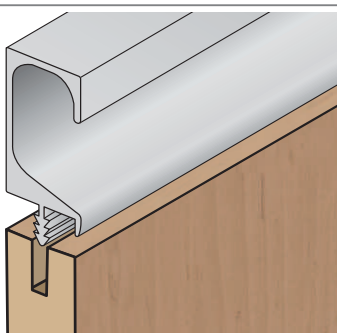

UKW 1

- stříbrný elox

UKW 2

- stříbrný elox

UKW 4

- stříbrný elox

UK 5

- stříbrný elox

UK 7

- stříbrný elox