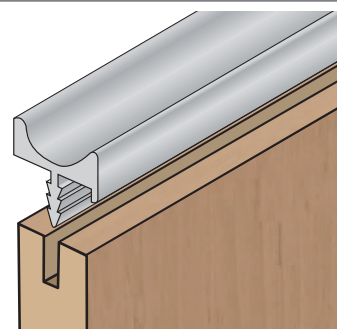

UKW 1

- stříbrný elox

UKW 2

- stříbrný elox

UKW 4

- stříbrný elox

UK 5

- stříbrný elox

UK 7

- stříbrný elox