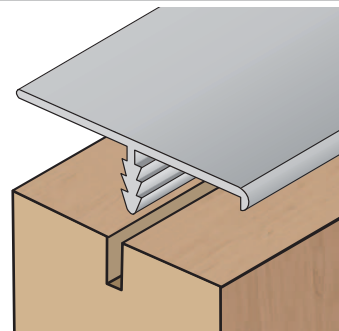

Narážecí hrana pro tl. desky 38 mm