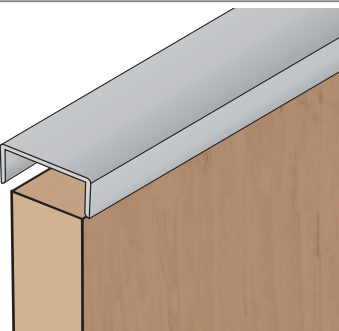

Profil U pro tl. desky 18 mm