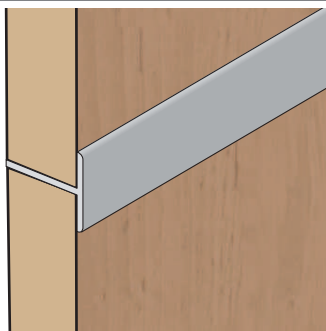

- stříbrný elox
- světlý bronz
- tmavý bronz