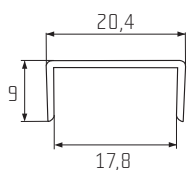

Profil U pro tl. desky 18 mm