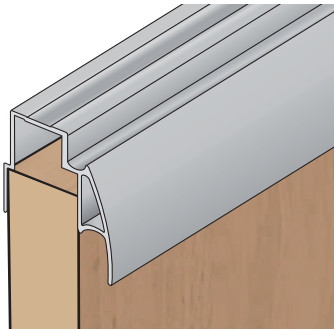

## Narážecí hrana pro tl. desky 38 mm

- stříbrný elox

## Profil U pro tl. desky 18 mm

- stříbrný elox

S04

-  - stříbrný elox
-  - světlý bronz
-  - tmavý bronz

S08

-  - stříbrný elox
-  - světlý bronz
-  - tmavý bronz

S09

-  - stříbrný elox
-  - světlý bronz
-  - tmavý bronz