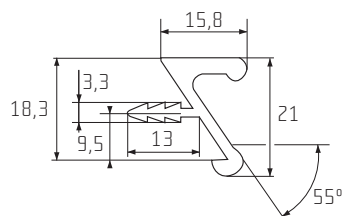

UKW 1

- stříbrný elox

UKW 2

- stříbrný elox

UKW 4

- stříbrný elox

UK 5

- stříbrný elox

UK 7

- stříbrný elox