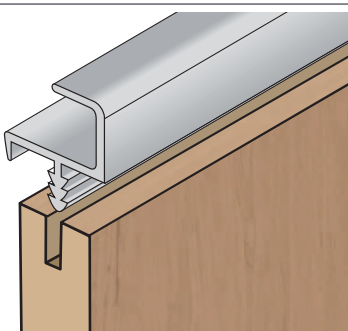

Narážecí hrana s madlem 02