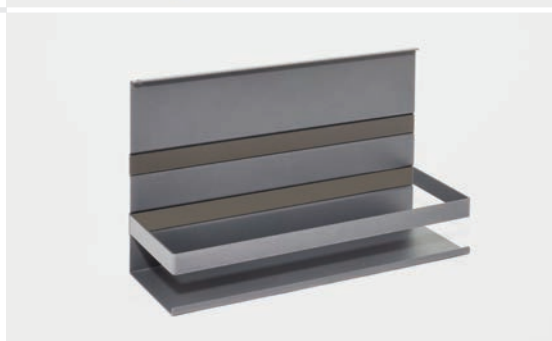

LINERO MosaiQ

 KESSEBÖHMER

grafitově černá s dekorativními vložkami z dubu

titanově šedá s dekorativními vložkami z dubu

titanově šedá s dekorativními vložkami z kouřového skla

grafitově černá s dekorativními vložkami z kouřového skla

Barva:
imitace nerez 9845

Univerzální police 140
LINERO MosaiQ

Barva:
titanově šedá 9843
grafitově černá 9844

Š×H×V
350×110×140 **00 8912**

Odkládací plocha:
350×107

Univerzální police 200
LINERO MosaiQ

Barva:
titanově šedá 9843
grafitově černá 9844

Š×H×V
350×110×200 **00 8913**

Odkládací plocha:
350×107

Univerzální police 300
LINERO MosaiQ

Barva:
titanově šedá 9843
grafitově černá 9844

Š×H×V
350×110×300 **00 8914**

Odkládací plocha:
350×107

Univerzální police 200 s ohrádkou
LINERO MosaiQ

Barva:
titanově šedá 9843
grafitově černá 9844

Š×H×V
350×110×200 **00 8918**

Odkládací plocha:
350×107

Univerzální police 300 s ohrádkou
LINERO MosaiQ

Barva:
titanově šedá 9843
grafitově černá 9844

Š×H×V
350×110×300 **00 8919**