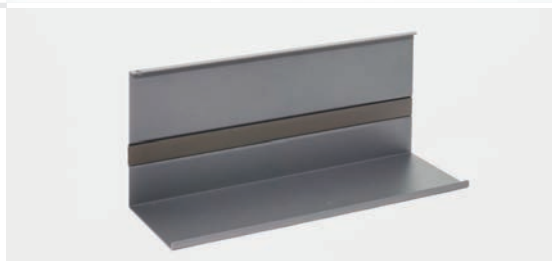

LINERO MosaiQ

 KESSEBÖHMER

grafitově černá s dekorativními vložkami z dubu

titanově šedá s dekorativními vložkami z dubu

titanově šedá s dekorativními vložkami z kouřového skla

grafitově černá s dekorativními vložkami z kouřového skla

Nosný profil může být doplněn o nepřímé ambientní světlo LED.

Hliníkový profil – sada
LINERO MosaiQ

	Rozměry (mm)	Obj. číslo
1 hliníkový profil	Š×H×V	
2 koncovky	600×32,9×41,5	00 8900
1 spojovací díl	900×32,9×41,5	00 8901
upevňovací materiál k přišroubování	1200×32,9×41,5	00 8902
	1500×32,9×41,5	00 8903

Barva:
imitace nerez 9845

Univerzální police 140
LINERO MosaiQ

Barva:
titanově šedá 9843
grafitově černá 9844

Š×H×V
350×110×140 **00 8912**

Odkládací plocha:
350×107

Univerzální police 200
LINERO MosaiQ

Barva:
titanově šedá 9843
grafitově černá 9844