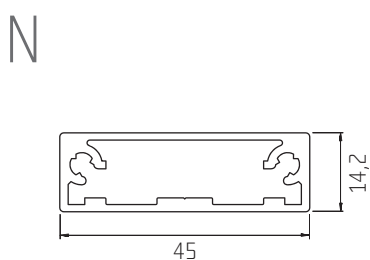

- 31D1PRONXX
  (stříbrný elox)