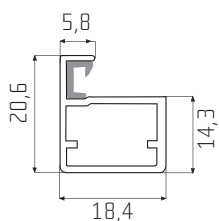

- 31D1PROHXX (stříbrný elox)
- 31D5PROHXX (nerez světlý)
- 31D6PROHXX (nerez tmavý)