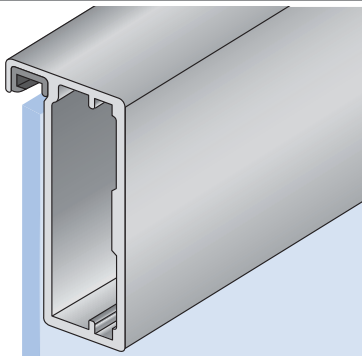

# HLINÍKOVÉ NÁBYTKOVÉ RÁMEČKY

Průřez

Pohled zezadu

Čelní pohled

-  31D1PROIXX  
(stříbrný elox)
-  31D5PROIXX  
(nerez světlý)
-  31D6PROIXX  
(nerez tmavý)

-  31D1PROJXX  
(stříbrný elox)
-  31D5PROJXX  
(nerez světlý)
-  31D6PROJXX  
(nerez tmavý)