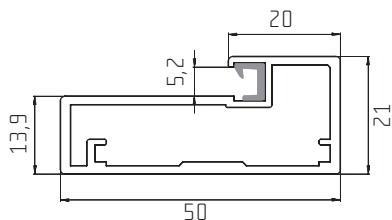

HLINÍKOVÉ NÁBYTKOVÉ RÁMEČKY

Možnost povrchových úprav v RAL

Průřez

Pohled zezadu

Čelní pohled

D1

- 31D1PRD1XX (stříbrný elox)
- 31D5PRD1XX (nerez světlý)
- 31D6PRD1XX (nerez tmavý)

F