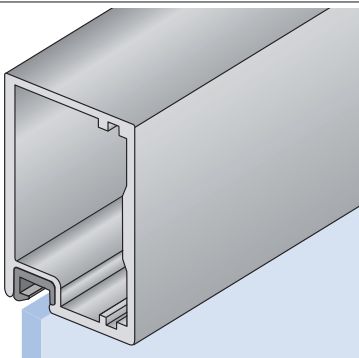

- 31D1PRF1XX (stříbrný elox)
- 31D5PRF1XX (nerez světlý)
- 31D6PRF1XX (nerez tmavý)
- 31D7PRF1XX (chrom)

G