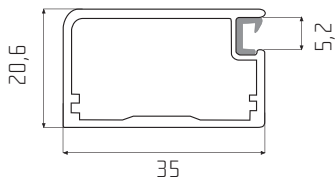

- 31D1PROFXX (stříbrný elox)
- 31D5PROFXX (nerez světlý)
- 31D6PROFXX (nerez tmavý)

F1