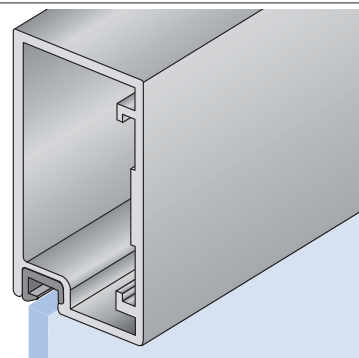

- 31D1PROGXX (stříbrný elox)
- 31D5PROGXX (nerez světlý)
- 31D6PROGXX (nerez tmavý)

H