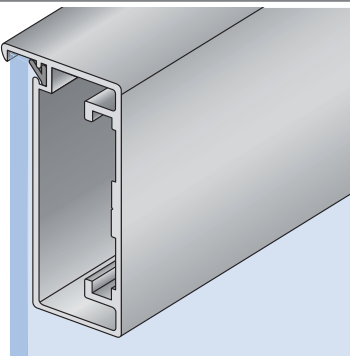

- 31D1PROMXX
  (stříbrný elox)
- 31D7PROMXX
  (chrom drhaný)