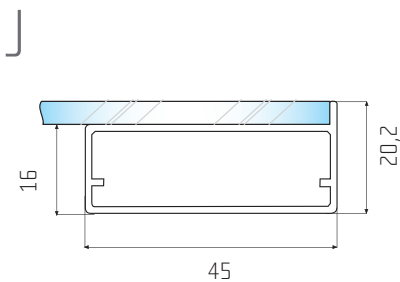

# HLINÍKOVÉ NÁBYTKOVÉ RÁMEČKY

Průřez

Pohled zezadu

Čelní pohled

-  31D1PROIXX  
(stříbrný elox)
-  31D5PROIXX  
(nerez světlý)
-  31D6PROIXX  
(nerez tmavý)

-  31D1PROJXX  
(stříbrný elox)
-  31D5PROJXX  
(nerez světlý)
-  31D6PROJXX  
(nerez tmavý)