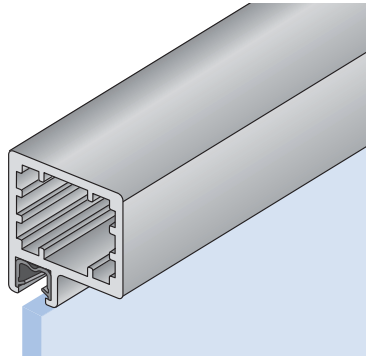

# HLINÍKOVÉ NÁBYTKOVÉ RÁMEČKY

Průřez

Pohled zezadu

Čelní pohled

-  31D1PROIXX  
(stříbrný elox)
-  31D5PROIXX  
(nerez světlý)
-  31D6PROIXX  
(nerez tmavý)

-  31D1PROJXX  
(stříbrný elox)
-  31D5PROJXX  
(nerez světlý)
-  31D6PROJXX  
(nerez tmavý)