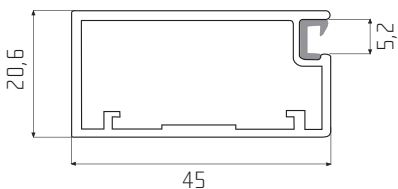

- 31D1PROGXX (stříbrný elox)
- 31D5PROGXX (nerez světlý)
- 31D6PROGXX (nerez tmavý)

H