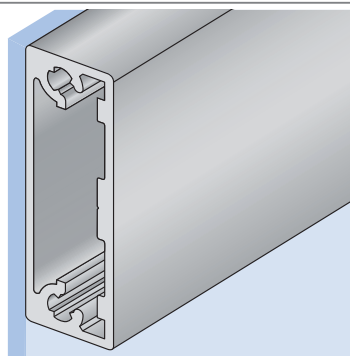

- 31D1PRONXX
  (stříbrný elox)