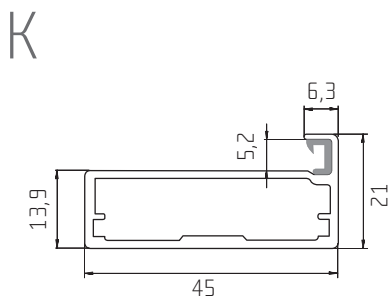

# HLINÍKOVÉ NÁBYTKOVÉ RÁMEČKY

Průřez

Pohled zezadu

Čelní pohled

-  31D1PROIXX  
(stříbrný elox)
-  31D5PROIXX  
(nerez světlý)
-  31D6PROIXX  
(nerez tmavý)

-  31D1PROJXX  
(stříbrný elox)
-  31D5PROJXX  
(nerez světlý)
-  31D6PROJXX  
(nerez tmavý)