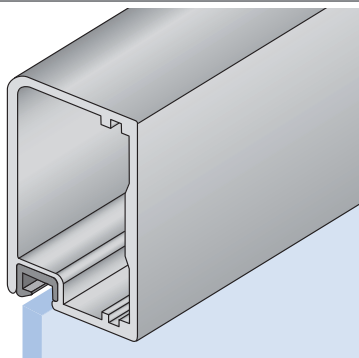

# HLINÍKOVÉ NÁBYTKOVÉ RÁMEČKY

	Průřez	Pohled zezadu	Čelní pohled	
A				<ul style="list-style-type: none"> <li> 31D1PROAXX (stříbrný elox)</li> <li> 31D5PROAXX (nerez světlý)</li> <li> 31D6PROAXX (nerez tmavý)</li> <li> 31D7PROAXX (chrom drhaný)</li> <li> 31D8PROAXX (černá)</li> <li> 31D0PROAXX (nerez šedý)</li> </ul>
A18				<ul style="list-style-type: none"> <li> 31D1PA18XX (stříbrný elox)</li> <li> 31D5PA18XX (nerez světlý)</li> <li> 31D6PA18XX (nerez tmavý)</li> </ul>
B				<ul style="list-style-type: none"> <li> 31D1PROBXX (stříbrný elox)</li> <li> 31D5PROBXX (nerez světlý)</li> <li> 31D6PROBXX (nerez tmavý)</li> </ul>
C				<ul style="list-style-type: none"> <li> 31D1PROCXX (stříbrný elox)</li> <li> 31D5PROCXX (nerez světlý)</li> <li> 31D6PROCXX (nerez tmavý)</li> </ul>
D				<ul style="list-style-type: none"> <li> 31D1PRODXX (stříbrný elox)</li> <li> 31D5PRODXX (nerez světlý)</li> <li> 31D6PRODXX (nerez tmavý)</li> </ul>

# HLINÍKOVÉ NÁBYTKOVÉ RÁMEČKY

Možnost povrchových úprav v RAL

Průřez

Pohled zezadu

Čelní pohled

D1

-  31D1PRD1XX (stříbrný elox)
-  31D5PRD1XX (nerez světlý)
-  31D6PRD1XX (nerez tmavý)

F