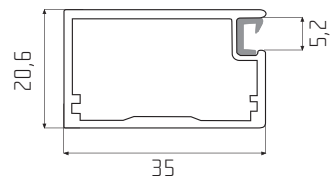

- 31D1PRF1XX (stříbrný elox)
- 31D5PRF1XX (nerez světlý)
- 31D6PRF1XX (nerez tmavý)
- 31D7PRF1XX (chrom)

G