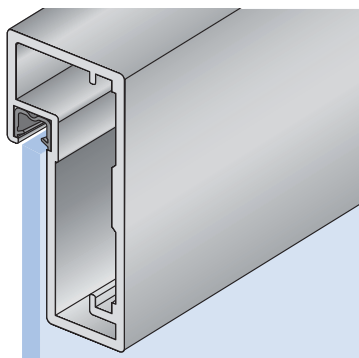

# HLINÍKOVÉ NÁBYTKOVÉ RÁMEČKY

	Průřez	Pohled zezadu	Čelní pohled	
A				<ul style="list-style-type: none"> <li> 31D1PROAXX (stříbrný elox)</li> <li> 31D5PROAXX (nerez světlý)</li> <li> 31D6PROAXX (nerez tmavý)</li> <li> 31D7PROAXX (chrom drhaný)</li> <li> 31D8PROAXX (černá)</li> <li> 31D0PROAXX (nerez šedý)</li> </ul>
A18				<ul style="list-style-type: none"> <li> 31D1PA18XX (stříbrný elox)</li> <li> 31D5PA18XX (nerez světlý)</li> <li> 31D6PA18XX (nerez tmavý)</li> </ul>
B				<ul style="list-style-type: none"> <li> 31D1PROBXX (stříbrný elox)</li> <li> 31D5PROBXX (nerez světlý)</li> <li> 31D6PROBXX (nerez tmavý)</li> </ul>
C				<ul style="list-style-type: none"> <li> 31D1PROCXX (stříbrný elox)</li> <li> 31D5PROCXX (nerez světlý)</li> <li> 31D6PROCXX (nerez tmavý)</li> </ul>
D				<ul style="list-style-type: none"> <li> 31D1PRODXX (stříbrný elox)</li> <li> 31D5PRODXX (nerez světlý)</li> <li> 31D6PRODXX (nerez tmavý)</li> </ul>

# HLINÍKOVÉ NÁBYTKOVÉ RÁMEČKY

Možnost povrchových úprav v RAL

Průřez

Pohled zezadu

Čelní pohled

D1

-  31D1PRD1XX (stříbrný elox)
-  31D5PRD1XX (nerez světlý)
-  31D6PRD1XX (nerez tmavý)

F