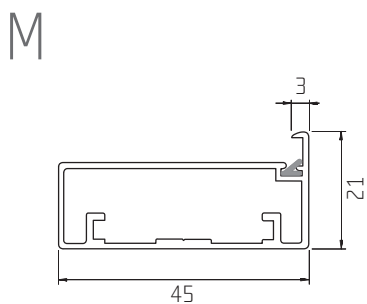

- 31D1PROMXX
  (stříbrný elox)
- 31D7PROMXX
  (chrom drhaný)