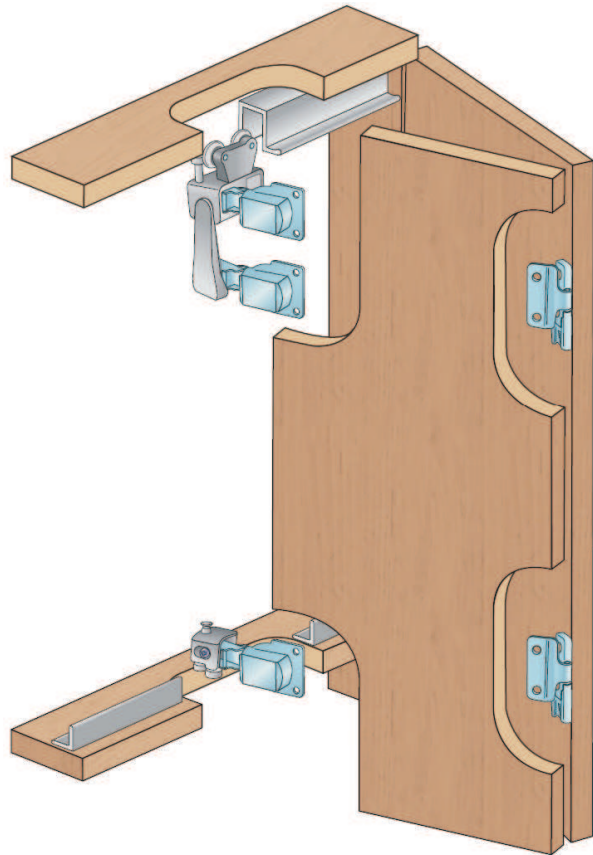

kování pro skládací dveře - S25

SALU Systems, s.r.o.
Žihla 992
739 91 Jablunkov
tel./fax: 558 326 377

SOUČÁSTI SYSTÉMU: