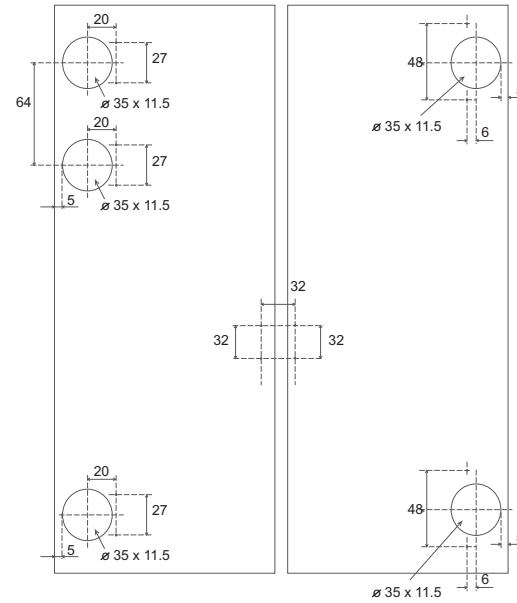

kování pro skládací dveře - S25

SALU Systems, s.r.o.
Žihla 992
739 91 Jablunkov
tel./fax: 558 326 377

SOUČÁSTI SYSTÉMU: