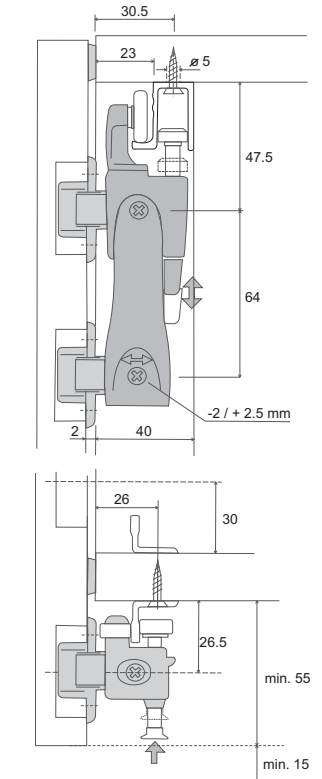

kování pro skládací dveře - S25

SALU Systems, s.r.o.
Žihla 992
739 91 Jablunkov
tel./fax: 558 326 377

SOUČÁSTI SYSTÉMU: