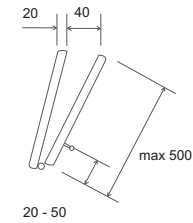

kování pro skládací dveře - S25

SALU Systems, s.r.o.
Žihla 992
739 91 Jablunkov
tel./fax: 558 326 377

SOUČÁSTI SYSTÉMU: