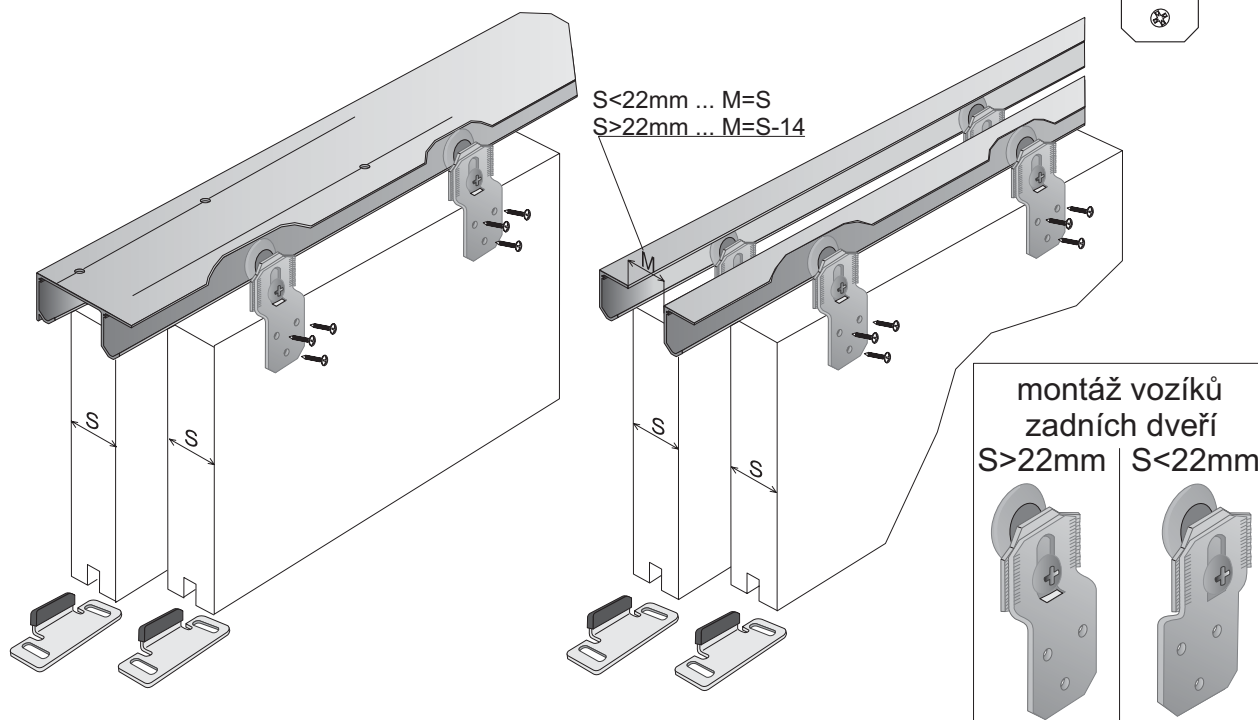

S30 - kování pro posuvné dveře ve skříních

Kování pro posuvné dveře S30 je určeno pro skříňové dveře. Je dodáváno se 2 variantami hliníkových lišt, kdy dvojitá lišta umožňuje montáž bez nutnosti zakrytí vodícího profilu deskou.

součásti systému