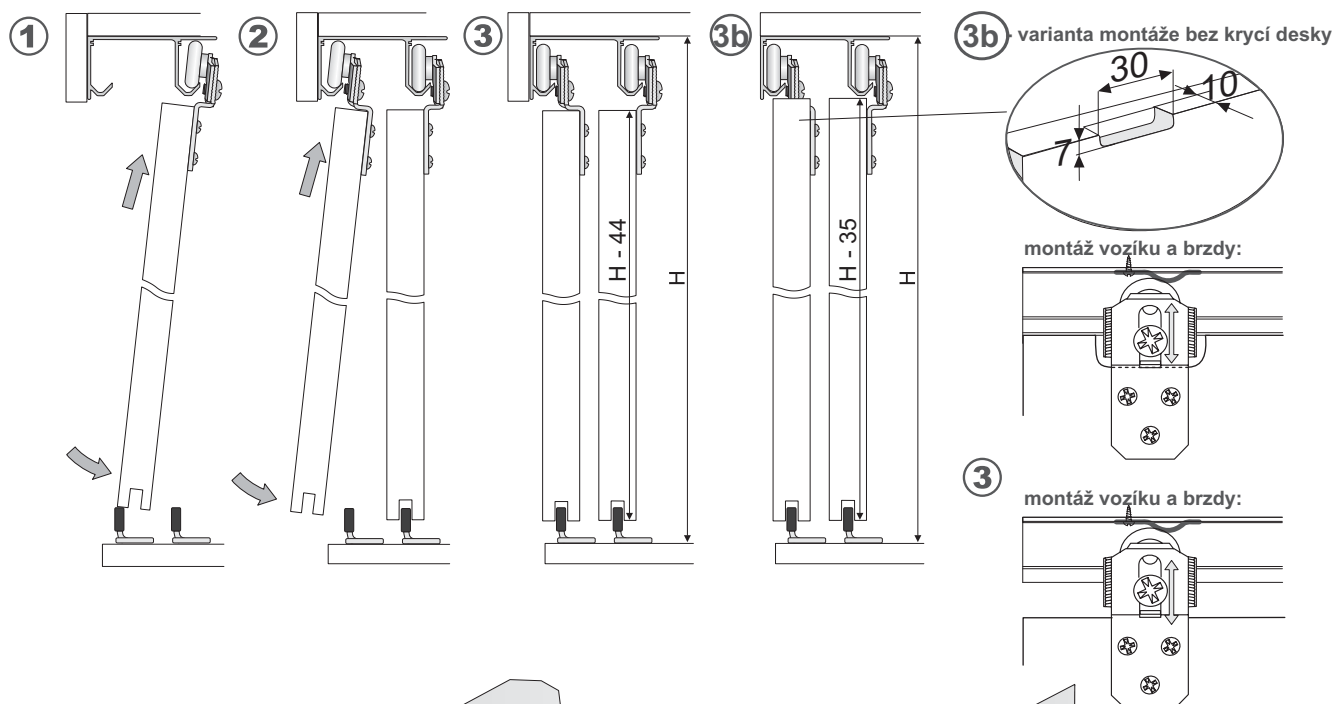

S30 - kování pro posuvné dveře ve skříních

Kování pro posuvné dveře S30 je určeno pro skříňové dveře. Je dodáváno se 2 variantami hliníkových lišt, kdy dvojitá lišta umožňuje montáž bez nutnosti zakrytí vodícího profilu deskou.

součásti systému