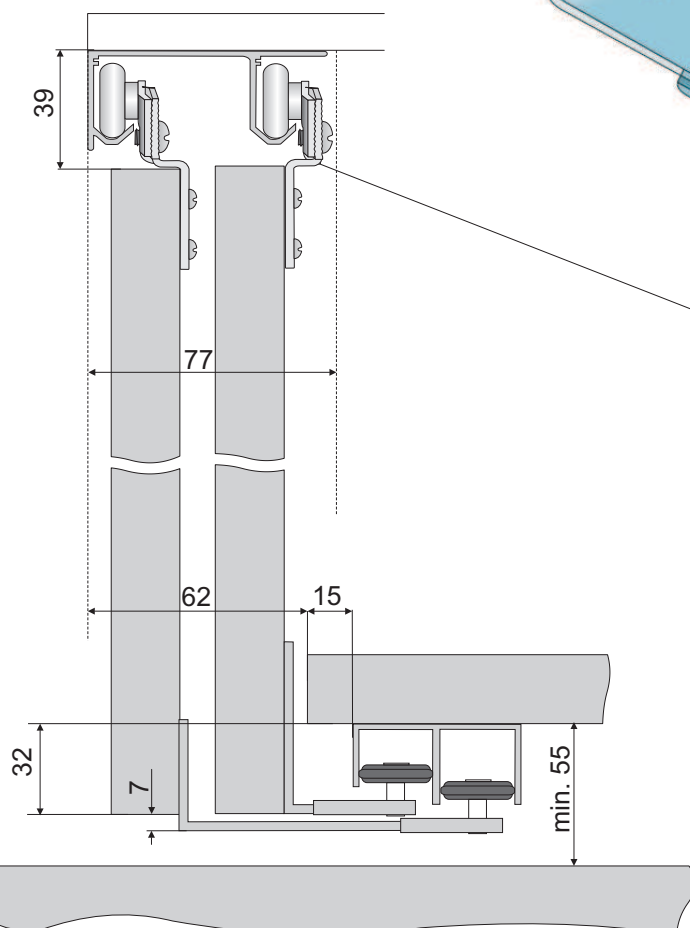

# S30 - montáž dolního vedení

## součásti systému