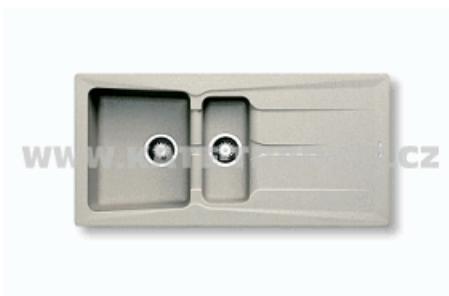

010-070600701

Popis:
dvoudřez s miskou uprostřed - pískovcový
dekor - 990x500 mm

Zásobník chrom kulatý

010-1210001

Popis:

Dřez Pyramis - CR kulatý

010-CR

Popis:
jednodřez kulatý, průměr 450mm nerez