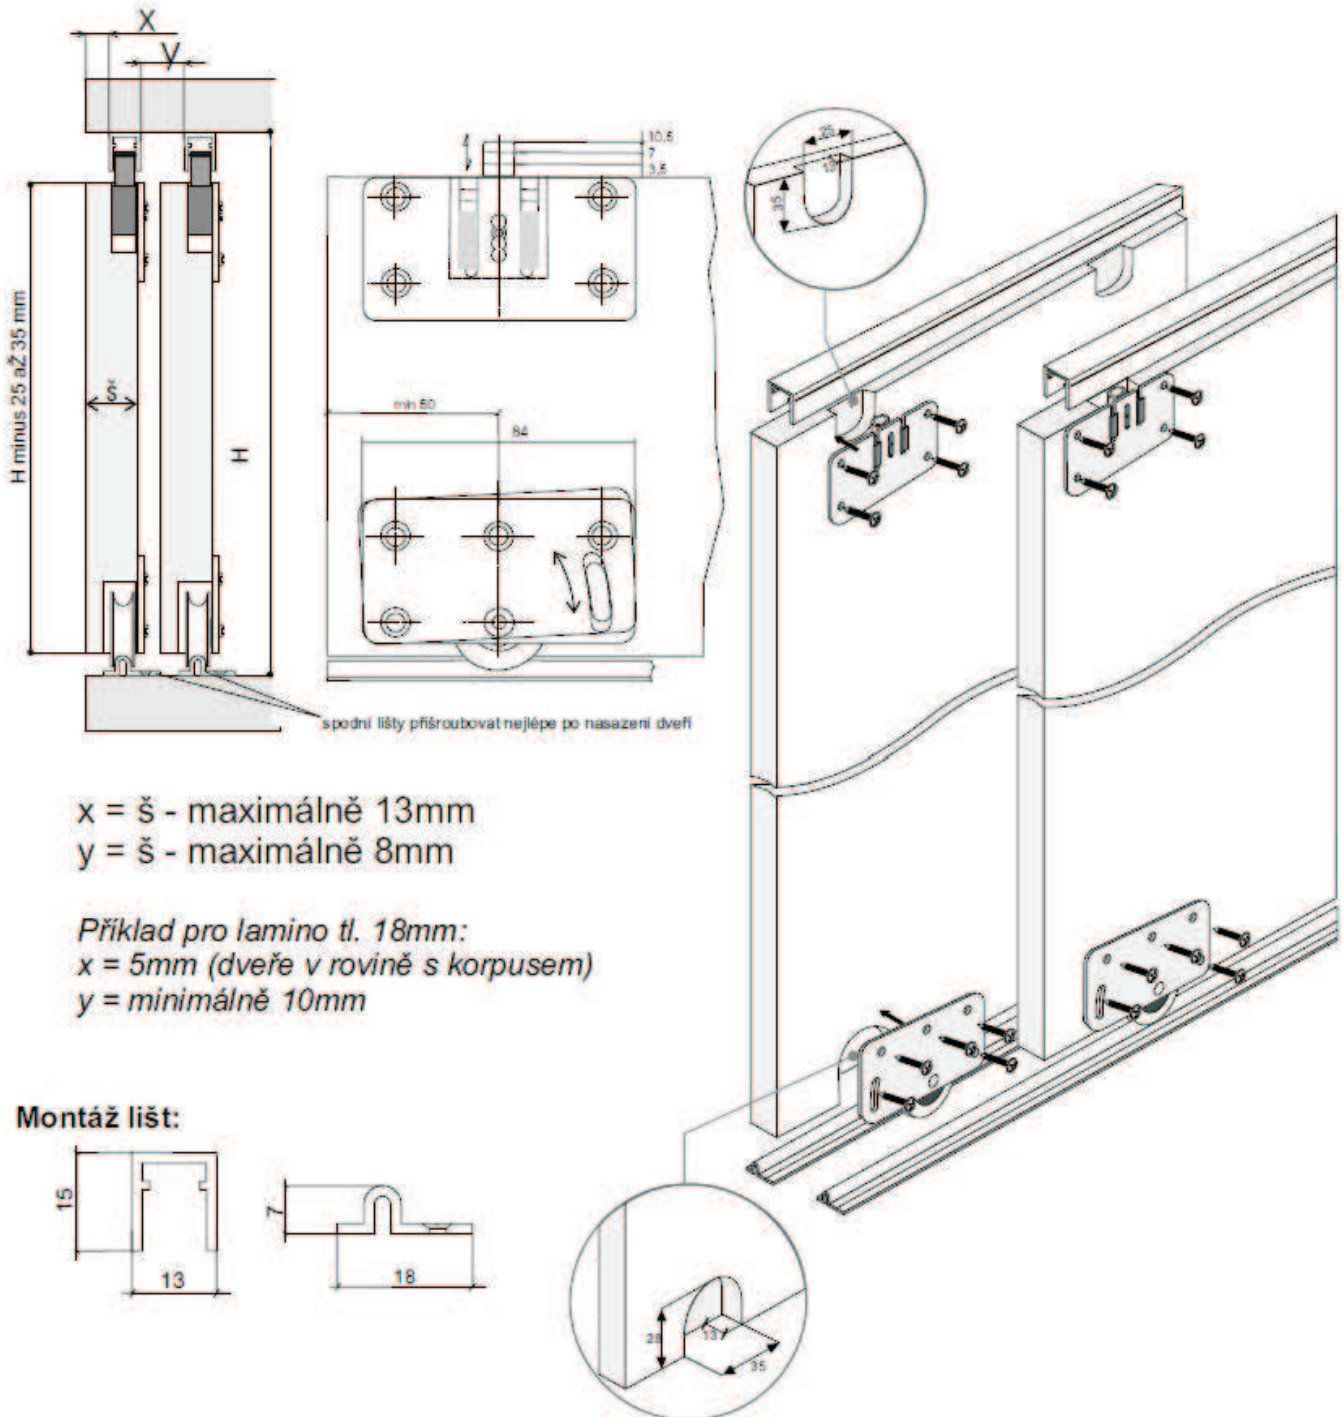

## kování pro posuvné dveře SALU S50

### součásti systému

Barevné provedení hliníkových profilů: surový hliník a stříbrný elox, horní profily surový hliník