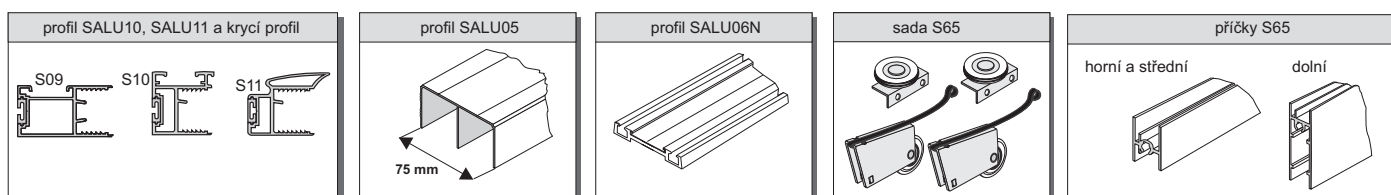

kování pro vestavěné skříně - S65

součásti systému

Barevné provedení hliníkových profilů: stříbrný elox, světlý bronz (champagne), tmavý bronz (oliva)

kování pro vestavěné skříně - S65

rozměry příček a výplní