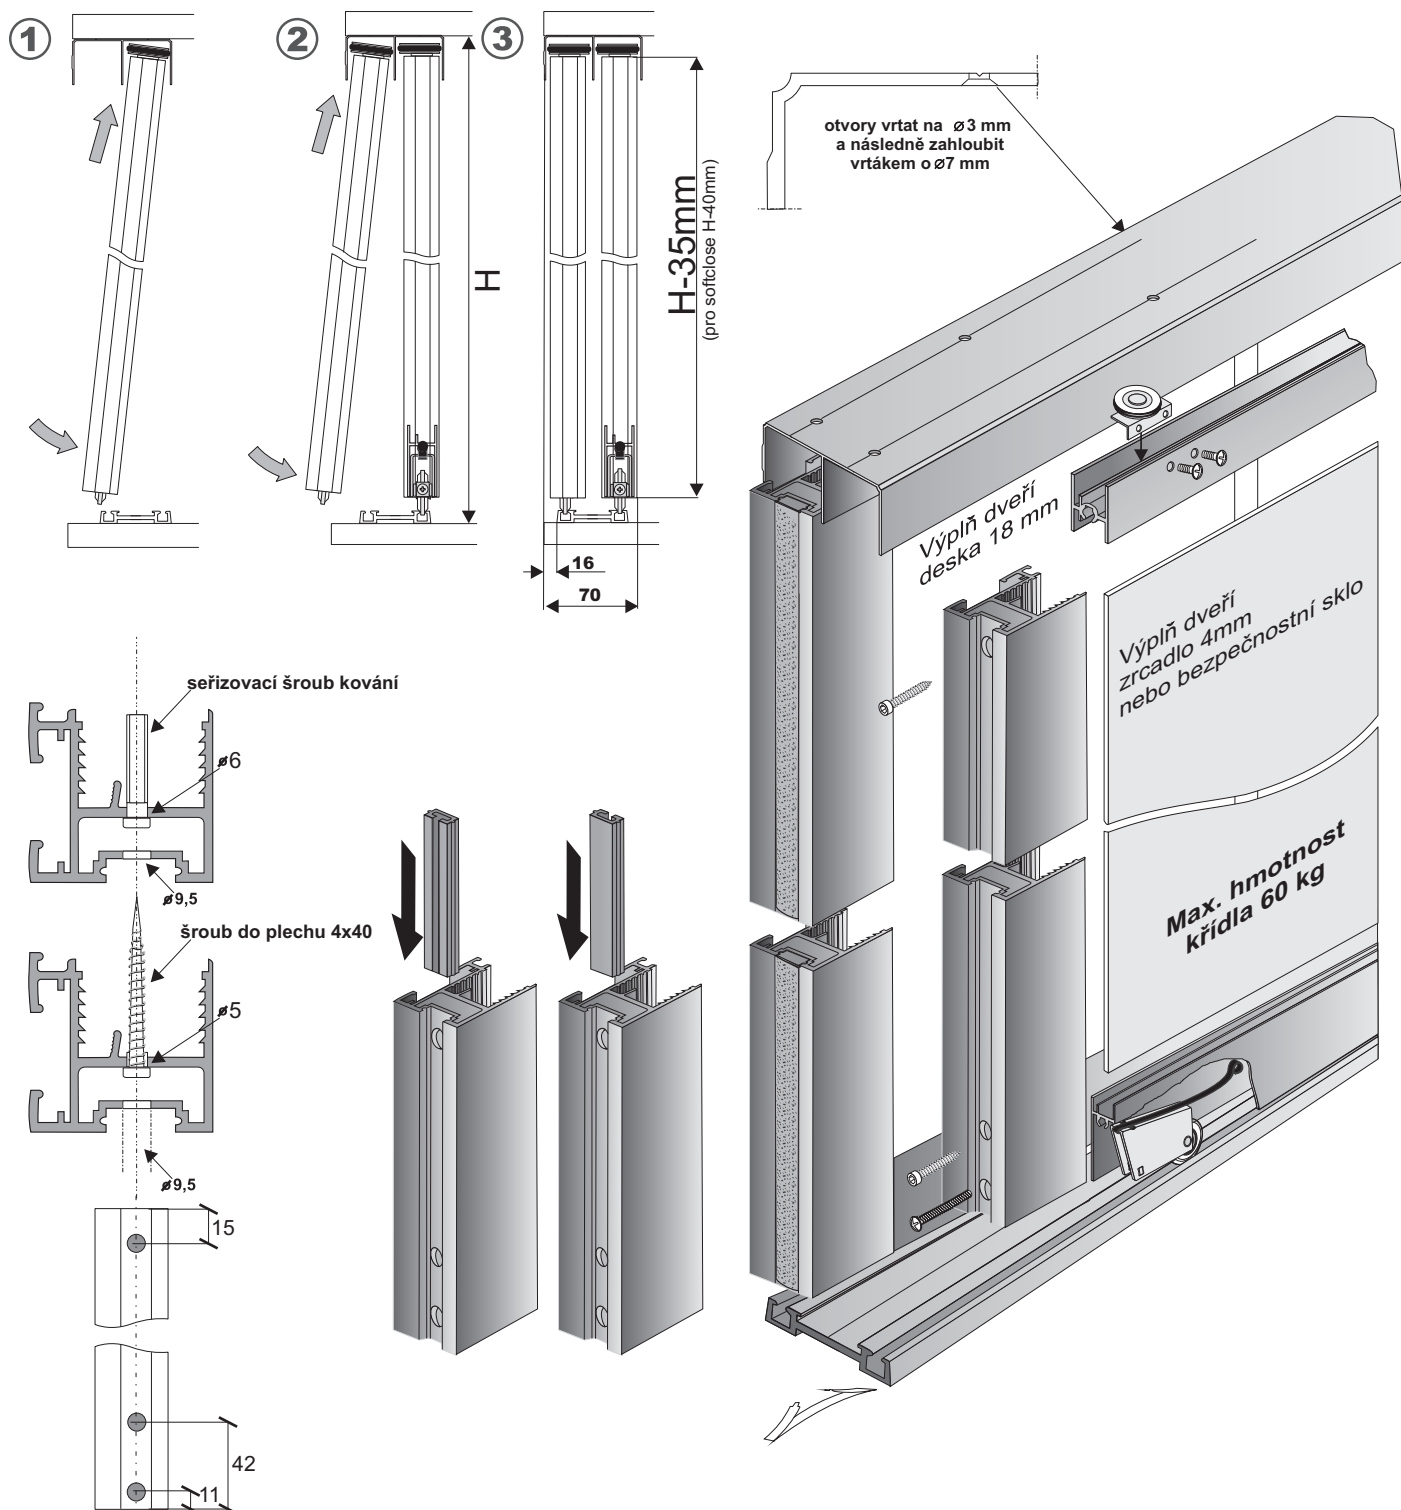

kování pro vestavěné skříně - S65

součásti systému

Barevné provedení hliníkových profilů: stříbrný elox, světlý bronz (champagne), tmavý bronz (oliva)

kování pro vestavěné skříně - S65

rozměry příček a výplní